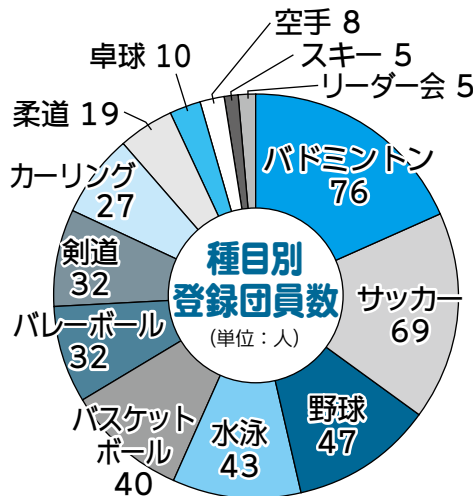

稚内市スポーツ少年団は1973年に創設され、令和4年度は25単位団が登録し、413人の団員と89人の指導者・役員・スタッフがスポーツ少年団活動をしています。

登録は4月1日現在満3歳以上であれば可能です。

※3歳以上小学生未満については、単位団の活動内容、受入体制、当該者の体力・運動能力を考慮し、個別に対応することになります。

スポーツ少年団では、スポーツを楽しむだけでなく、学習活動、野外活動、レクリエーション活動、社会活動、文化活動などを通じて協調性や創造性を養い、社会のルールや思いやりのこころを学びます。

スポーツ少年団に入りたい！スポーツ少年団活動に興味がある！一度見学してみたい！どのような内容でも構いませんので稚内市スポーツ少年団事務局（☎28-1111）までお気軽にお問合せください。

練習の様子
(CRECER稚内スポーツ少年団)

練習の様子
(稚内スワローズバレーボールスポーツ少年団)

令和4年度 登録状況

登録実績

団体数 24団体			
団員数	413人	指導員他	89人
男子	230人		
女子	183人		

団員内訳

3～5歳	1人
小学生	335人
1～3年	99人
4～6年	236人
中学生	63人
高校生	14人

「SHIPS」

スポーツ少年団
という大きな船
大きな集合体を表す
「SHIPS」

「SHIPS」スポーツ少年団が目指す
Sportsmanship (スポーツマンシップ)
Friendship (フレンドシップ)
Membership (メンバーシップ)
Leadership (リーダーシップ)