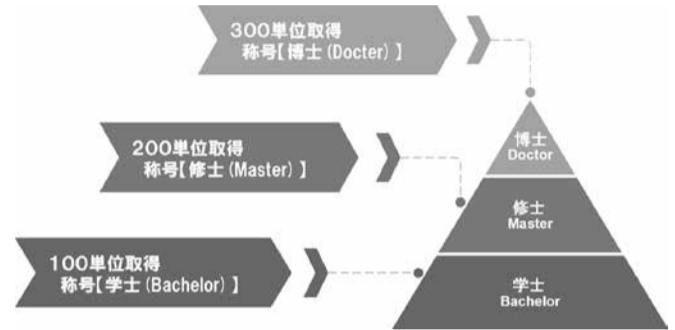

わっかない市民カレッジ WAKKANAI CITIZEN COLLEGE

1. わっかない市民カレッジを設立します！

令和5年度からは、市民の社会教育活動を支援する新たな取り組みとして、「わっかない市民カレッジ」を設立しました。

「わっかない市民カレッジ」では、市内で開催されている様々な学習機会を体系化(分かりやすく整理)することにより、市民のみなさんがより学びやすい環境を整え、自らの意志によって学ぶ機会を提供いたします！

2. 博士を目指そう！

「わっかない市民カレッジ」では、「市民カレッジ手帳」を使い、日々の学習を記録することができます。

学習状態を可視化することで、学習意欲の向上など、生涯学習活動のサポートにも役立ちます。

学習時間1時間につき、1単位取得できる単位制を導入し、単位数によって各称号を得ることができます！

3. お得な特典がいっぱい！

「わっかない市民カレッジ」の受講生には、「市民カレッジ手帳」が無料で配布され、1単位=1ポイントとして活用することができ、溜まったポイント数に応じて、水夢館や港のゆ・温泉童夢などの利用券と交換できます！