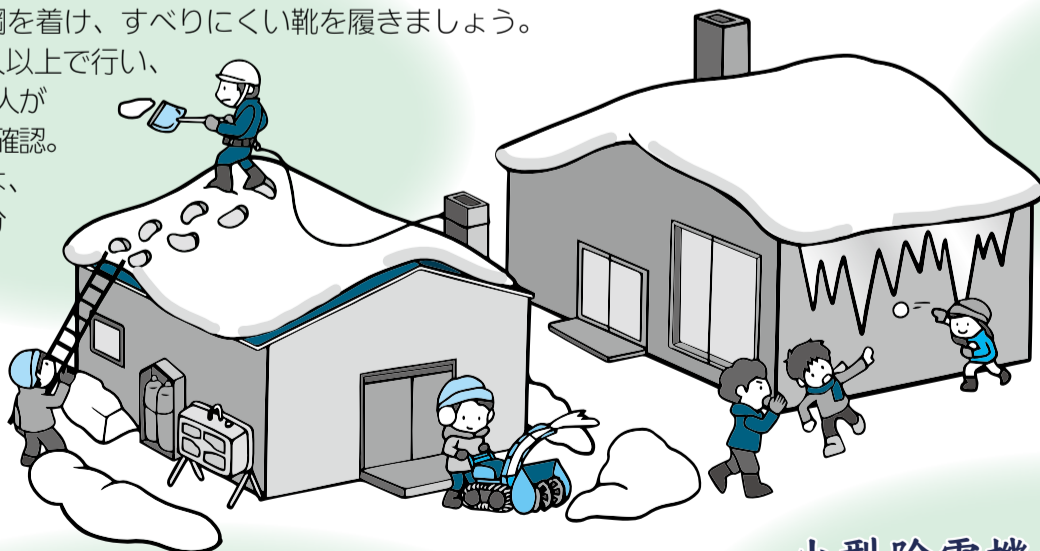

市長 工藤 広

公立保育所の統合と 認定こども園の開園

令和4年4月、市立港保育所が白樺保育所に統合されます。

公立保育所を1か所に統合することで保育士を効果的に配置し、白樺保育所の低年齢児の保育枠の拡大を図り、待機児童の解消を目指します。

令和3年度中に、白樺保育所の増築工事も完了。港、白樺の両保育所に通う子ども達は、一緒に活動する機会を増やし、統合後に向けて交流を深めています。

また、稚内鈴蘭幼稚園の新しい園舎がまもなく完成し、4月から、本市で初となる認定こども園としての運営が始まります。

これからも、官民連携し、安心して子どもを産み、育てられる環境づくりを進めます。

あとは内装の完成を待つのみ
(白樺保育園)

工事も大詰めを迎えています
(稚内鈴蘭幼稚園)

冬の安全対策を万全に！

雪国の生活では、冬の安全対策は欠かせません。事故なく安全な冬の生活のために、身近に潜む危険や安全対策を再度確認しましょう。

屋根の雪下ろし

雪下ろしのときは、安全第一で。

- ◎ヘルメットと命綱を着け、すべりにくい靴を履きましょう。
- ◎作業は、必ず2人以上で行い、落とした雪の先に人がいないか、周囲を確認。
- ◎新雪や晴れの日には、雪の緩みにも十分注意が必要です。