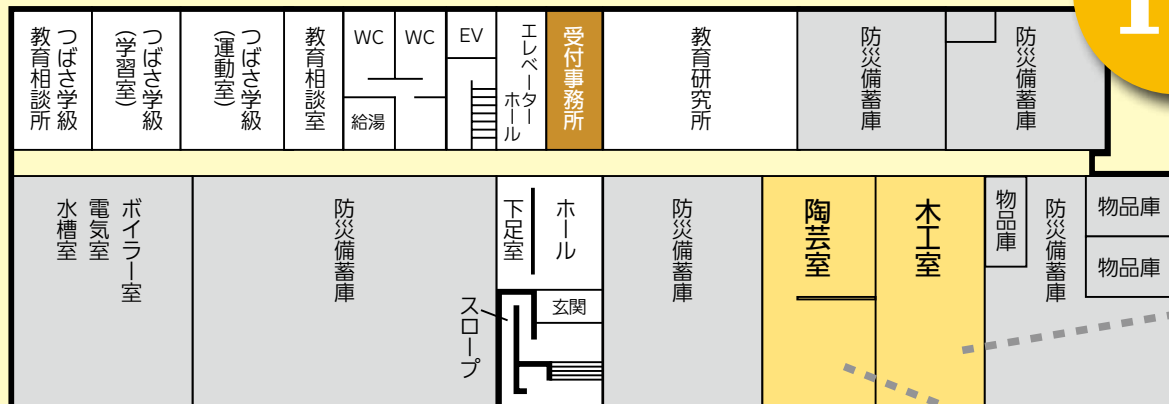

市民一人ひとりの好奇心を応援する  
「学び」の自由空間が誕生します！

センター

ないオープン!

ポートします。

施設内には、さまざまな機能を持った教室に加え、気軽に立ち寄れるフリースペースを設けており、個人やサークル間の交流や学びの情報発信基地としても役立ちます。

生涯学習活動の拠点として、たくさんの市民の皆さんのご利用をお待ちしています。

「<sup>かせ</sup>風〜る わっかない」はこんな施設です

「いつでも・誰でも・気軽に」学べる施設

・個人や、仲間うちなど少人数にも対応した講座開催と学習支援を行います

学びたい人・教えた人

・イベントに参加したい人が集う施設

・各種サークル活動の紹介や相談はもちろん、市内で実施される様々なイベントの紹介を行います

地域活動など市民の誰もが利用可能な施設

・仲間うちから地域・民間企業など、様々な団体による会合利用や自発的な学習の場、地域住民のコミュニティ活動の場としても利用いただけます

学び・ふれあいの情報発信基地としての施設

・サークル活動の様子や学びの情報を日常的に情報発信します。また、気軽に立ち寄れる「フリースペース」を設けており、サークルや個人同士の交流にも役立ちます

1F

金づちや糸のこ、電動ドリルなどの工具を備え付けています。

成形から本焼きまで一連の陶芸体験ができます。

稚内市生涯学習総合支援センター (愛称: <sup>かせ</sup>風〜る わっかない)

住所 / 稚内市富岡1丁目1番2号

開館時間 / 9時～21時

休館日 / 毎週月曜日及び年末年始(12月31日～1月5日)

※施設直通の電話番号は現在調整中のため、決定しだい、市ホームページや広報紙でお知らせします。それまでの間、問い合わせにつきましては、市社会教育課(☎23-6520)までお願いします。

●生涯学習総合支援センター使用料

使用区分	時間区分	面積	午前	午後	夜間	全日
			9時～12時	13時～17時	18時～21時	9時～21時
2階	研修室1	101㎡	700円	800円	800円	2,000円
	研修室2	66㎡	600円	700円	700円	1,800円
	研修室3(カーペット敷き)	112㎡	700円	800円	800円	2,000円
	大研修室1	187㎡	1,300円	1,500円	1,500円	3,800円
	大研修室2(兼音楽室)	258㎡	1,400円	1,600円	1,600円	4,100円
	音楽室	82㎡	600円	700円	700円	1,800円
	小研修室	55㎡	500円	600円	600円	1,500円
	軽体育室	個人 267㎡	1,400円	1,600円	1,600円	4,100円
	小中高生		100円	100円	100円	
	大学生・一般		150円	150円	150円	
調理室	93㎡	1,600円	1,800円	1,800円	4,600円	
1階	陶芸室	94㎡	1,300円	1,500円	1,500円	3,800円
	木工室	153㎡	1,500円	1,700円	1,700円	4,400円