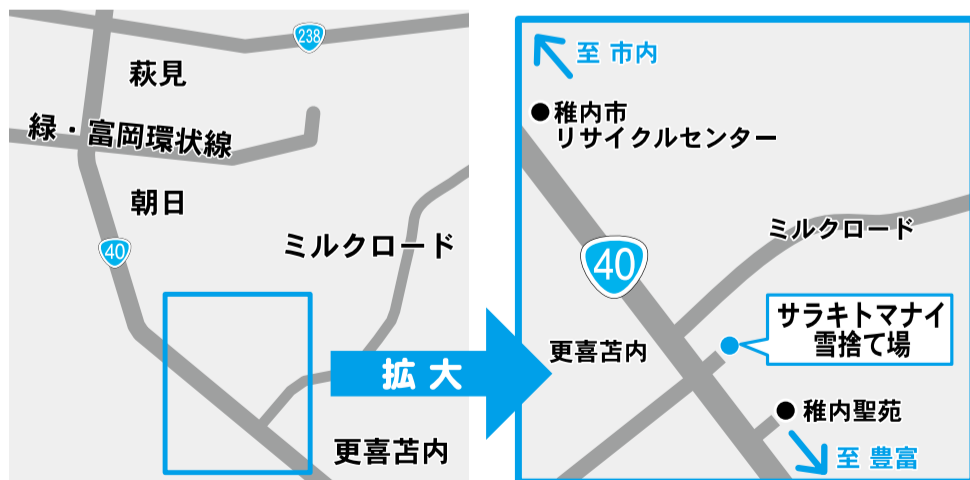

## 雪捨て場のご案内

一般家庭、会社等の排雪については、ノシャップ雪捨て場またはサラキトマナイ雪捨て場をご利用ください。ご協力をお願いします。

開設時間／  
5時～17時

### ノシャップ地区

### サラキトマナイ地区