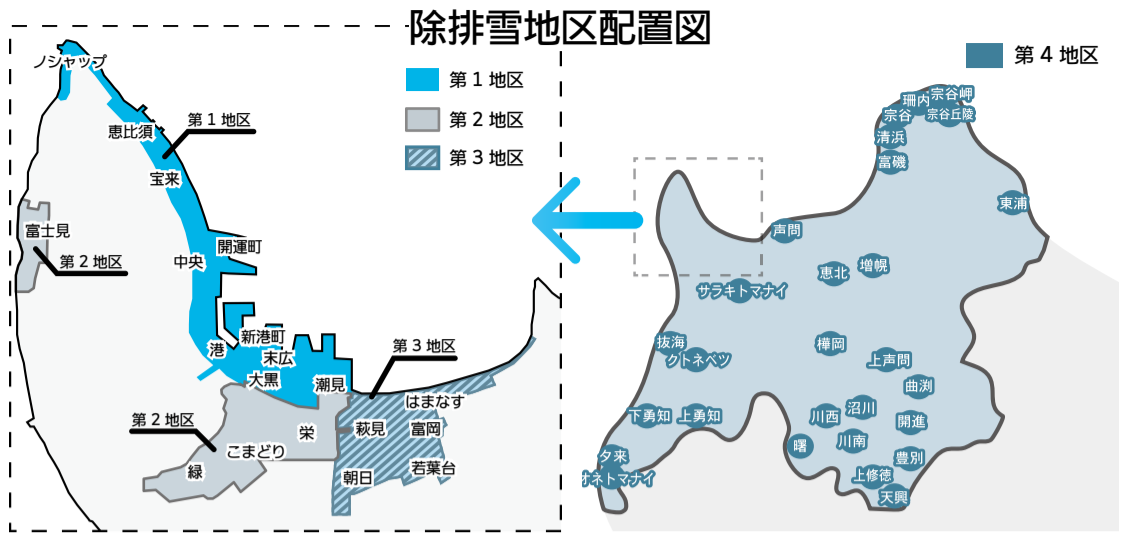

## 市の除排雪体制

今年度も、市内を4地区に分けた除排雪体制で取り組みます。

配置地区を4地区に分けることによって、適正な重機の配置ができることや、苦情への対応が迅速になるなど、除雪の作業効率の改善を目的に取り組んでいます。

市道の除排雪地区と担当業者は表のとおりです。

除排雪地区	業者名
第1地区 中央 1～5丁目 宝来 1～5丁目 恵比須 1～5丁目 ノシャップ 1～5丁目 港 1～5丁目 大黒 1～5丁目 潮見 1～5丁目 開運町 新港町 末広 1～5丁目	代表 藤建設株式会社 ☎ 23 - 4814
	有限会社抜海運送 有限会社ミナト 株式会社チスイ 株式会社三和重機稚内 藤コンクリート株式会社 有限会社稚内グリーンファクトリー 溝端建設工業有限会社 道北土建株式会社
第2地区 緑 1～6丁目 こまどり 1～5丁目 栄 1～5丁目 潮見 2～4丁目 富士見	代表 株式会社三和重機稚内 ☎ 34 - 5037
	有限会社稚内グリーンファクトリー 北武建設株式会社 溝端建設工業有限会社 株式会社北緑芝建

除排雪地区	業者名
第3地区 萩見 1～5丁目 朝日 1～3丁目 朝日 5・6丁目 若葉台 富岡 1～6丁目 潮見 5丁目 はまなす 1～5丁目	代表 錦産業株式会社 ☎ 32 - 2288
	有限会社抜海運送 三洋建設興業株式会社 有限会社稚内グリーンファクトリー 株式会社カユカワ
第4地区 声問 富磯 清浜 宗谷 珊瑚 宗谷岬 宗谷丘陵 東浦 恵北 増幌 抜海 夕来 クトネベツ 上勇知 下勇知 オネトマナイ 樺岡 沼川 川西 サラキトマナイ 開進 曙 天興 上声問 曲淵 豊別 上修徳 川南	代表 有限会社抜海運送 ☎ 34 - 4783
	有限会社フィールド・アート 株式会社佐藤組 稚内砕石工業株式会社 有限会社ワイ・エス・エス勇知整備センター 有限会社安田石油店 有限会社稚内グリーンファクトリー 株式会社ササキ 大同コンクリート株式会社

## 雪捨て場のご案内

一般家庭、会社等の排雪については、ノシャップ雪捨て場またはサラキトマナイ雪捨て場をご利用ください。ご協力をお願いします。

開設時間／  
5時～17時

### ノシャップ地区