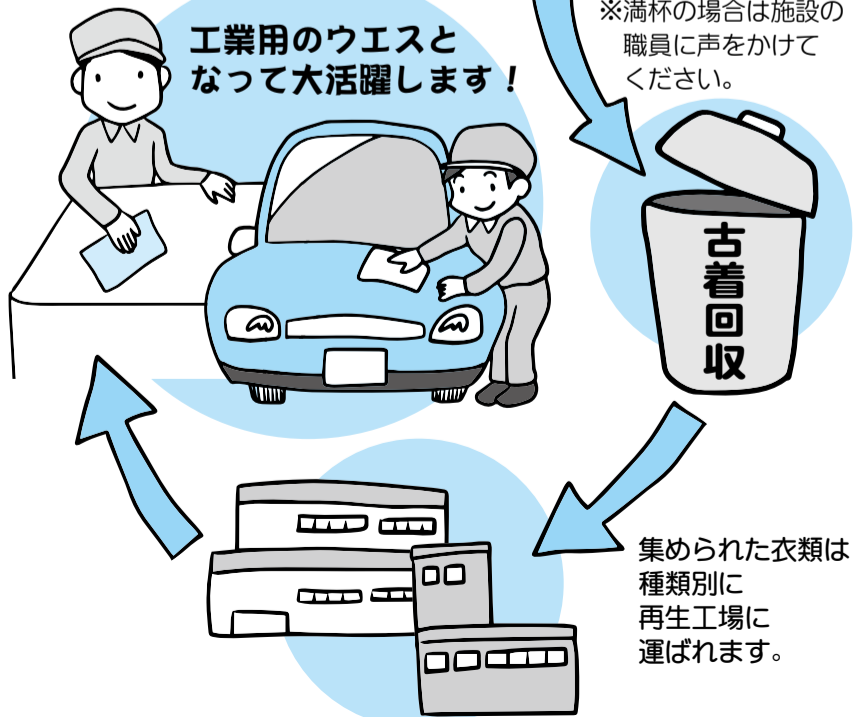

リサイクル率(例)
資源物収集量3,000トン/ごみ総排出量15,000トン=20.0%

■分別ガイドブックをご利用ください!

平成26年には「生ごみ分別早見表」、平成27年には新たに「分別ガイドブック」の全戸配布を行っております。ぜひもう一度確認いただき、ごみの適正な排出にご協力をお願いします。(早見表、ガイドブックがお手元にない場合は市ホームページで確認できるほか、市役所1階くらし環境課で配布しております。)

問い合わせ/市くらし環境課 ☎23-6437

■もう一度確認! これらのごみはリサイクルしましょう。

資源物一覧

- ・缶類・びん類・ペットボトル・紙飲料紙パック
- ・紙類(新聞・雑誌・段ボール・その他の紙)
- ・容器包装プラスチック・古衣類・小型家電
- ・白色トレイ(白色発泡スチロール含む)
- ・蛍光管・乾電池・金属・廃食用油
- ・水銀式体温計・温度計・スプレー缶

※それぞれの資源物の捨て方はガイドブックを確認してください。

■出前講座をご利用ください!

ごみ全般の説明会や施設見学などを随時受け付けています。町内会やグループへの職員がごみの話、分別の方法などわかりやすく説明させていただきますのでぜひご活用ください。(市の出前講座として実施します。)

※市の出前講座はごみの話以外にも行政全般にわたり、行政のしくみや制度、事業の内容などをメニュー化し、市民の皆さんが興味のある分野、学習したい内容を一覧から選べるようになっております。メニューは市のホームページで確認できるほか、市地方創生課窓口にてご覧いただけます。

出前講座の利用について/

市内に在住、在勤または在学されている方でおおむね5名以上のグループを対象にしています。

(施設見学は10名以上)希望される日の20日前までに下記まで申込み願います。

日程、その他利用の仕方などを確認、調整させていただきます。

出前講座問い合わせ・申込み先/市地方創生課 ☎23-6471

衣類リサイクル ご存知ですか?

回収している衣類

一度洗濯していれば多少のシミや破れ、黄ばみ、白物、色物も問わずほぼ全ての衣類を回収しています。

回収できないもの

衣類以外のもの、布団、座布団、毛布、綿入りの衣類、帯、カーテン、風呂敷、帽子、ネクタイ、下着、靴下、手袋、セーター、毛糸、わた、汚れのひどいもの、ペットなどに使用し臭いのついたもの、厚地のもの

ご自宅にもう着なくなった衣類はありませんか? 不要な衣類をウエスに再利用してごみを減らすことに役立てましょう!

この服もうボロボロ。今度の一般ごみの日に捨てちゃおうかな。

ちょっとまって! 衣類はリサイクルできるよ。

左の表の施設に「衣類回収ボックス」があります。その中に入れてください。※満杯の場合は施設の職員に声をかけてください。

ウエスに再生!!

工業用のウエスと なって大活躍します!

衣類回収ボックス設置箇所

施設名	住所	電話番号
北コミュニティーセンター	恵比須4丁目4番	23-5755
総合福祉センター	宝来4丁目1番41号	22-5851
宝来地区活動拠点センター	宝来4丁目7番27号	22-5150
市役所ロビー	中央3丁目13番15号	23-6437
保健福祉センター	中央4丁目16番2号	23-4000
港ふれあいセンター	港3丁目5番	24-5410
沼川支所	沼川	74-2006
総合勤労者会館	大黒3丁目4番30号	23-3643
市立図書館	大黒4丁目1番1号	23-3874
東地区活動拠点センター	潮見3丁目1番1号	34-6330
富岡・はまなす地区活動拠点センター	富岡5丁目1番1号	34-5115
南地区活動拠点センター	緑2丁目4番27号	73-1551
宗谷支所	宗谷	77-2001
旧曲淵保育所	曲淵	
上勇知町内会館	上勇知	

※閉館時間・休館日などは直接各施設にお問い合わせください。