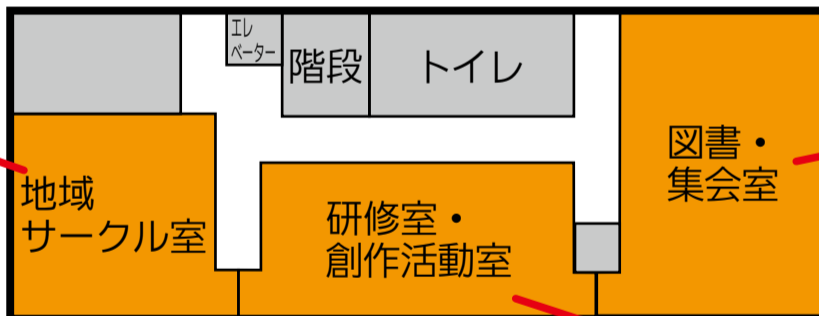

これが 拠点センターだ！

南地区地域活動拠点センターは「地域活動施設」、「児童館」、「学童保育所」の複合施設であり、館内はエレベーターや多目的トイレも完備され、障がい者、高齢者の方も使いやすい全館バリアフリー構造となっています。

また、学童保育所の天井には稚内珪藻土が使われているほか、施設内の照明はLEDを使用するなど、すべての利用者にやさしく、使いやすいつくりとなっています。

地域の町内会(緑・こまどり地区の7町内会)の地域活動に利用できます。(無料)

2階

パソコンや子ども向けの本などが用意され、児童館として利用されます。

部屋の天井には除湿、消臭、耐火に優れた稚内珪藻土が使われています。

1階

卓球・ミニバレー・ダンスなど、軽スポーツやレクリエーションに使用できます。

集会やサークル活動などで利用できます。大型のホワイトボードも完備しています。

地域活動・サークル活動のほか、カラオケなども楽しむことができます。