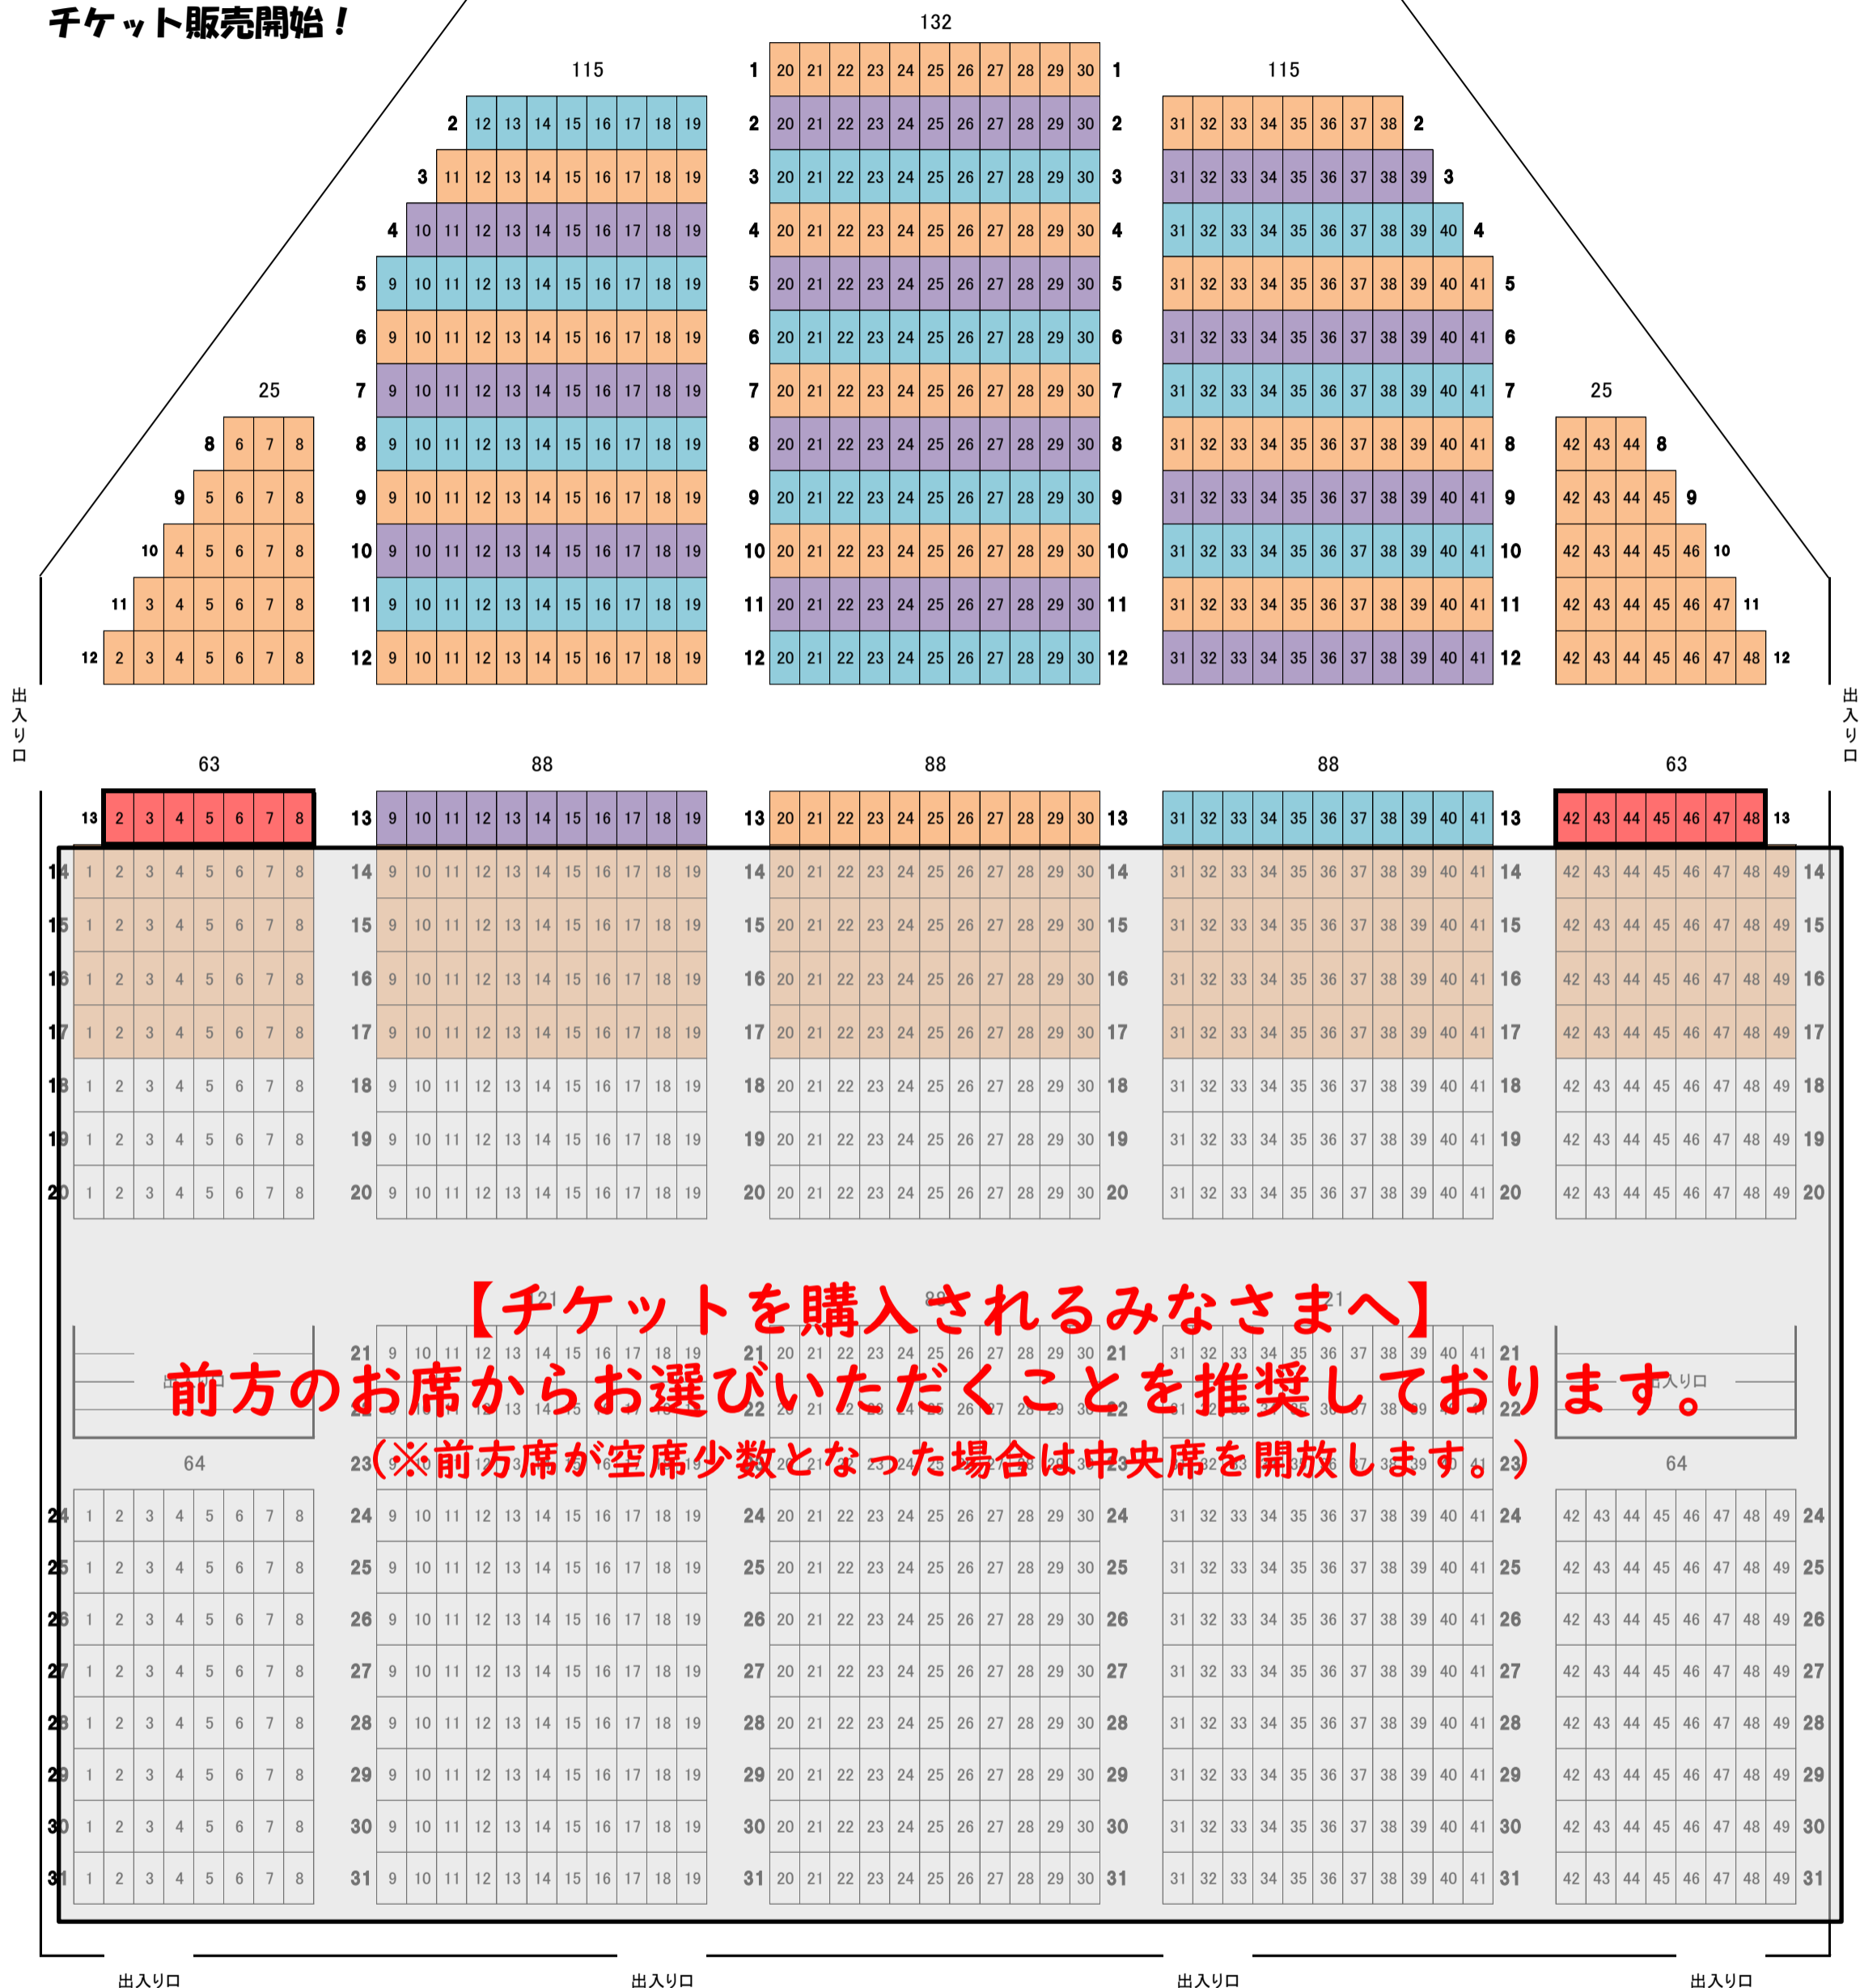

ステージ

令和6年8月3日(土)
チケット販売開始!

【チケットを購入されるみなさまへ】
前方のお席からお選びいただくことを推奨しております。
 (※前方席が空席少数となった場合は中央席を開放します。)

チケット販売場所

- ... 稚内総合文化センター(稚内市中央3丁目13番23号 Tel 0162-22-2727)
- ... 楽器の白金堂(稚内市大黒3丁目6番25号 Tel 0162-73-3120)
- ... フナヤマ大黒店(稚内市大黒2丁目5番34号 Tel 0162-23-4236)

※車いす席(13列目2~8、24~28)は文化センターにて販売しております。車いす利用者および介助者のみご購入いただけます。