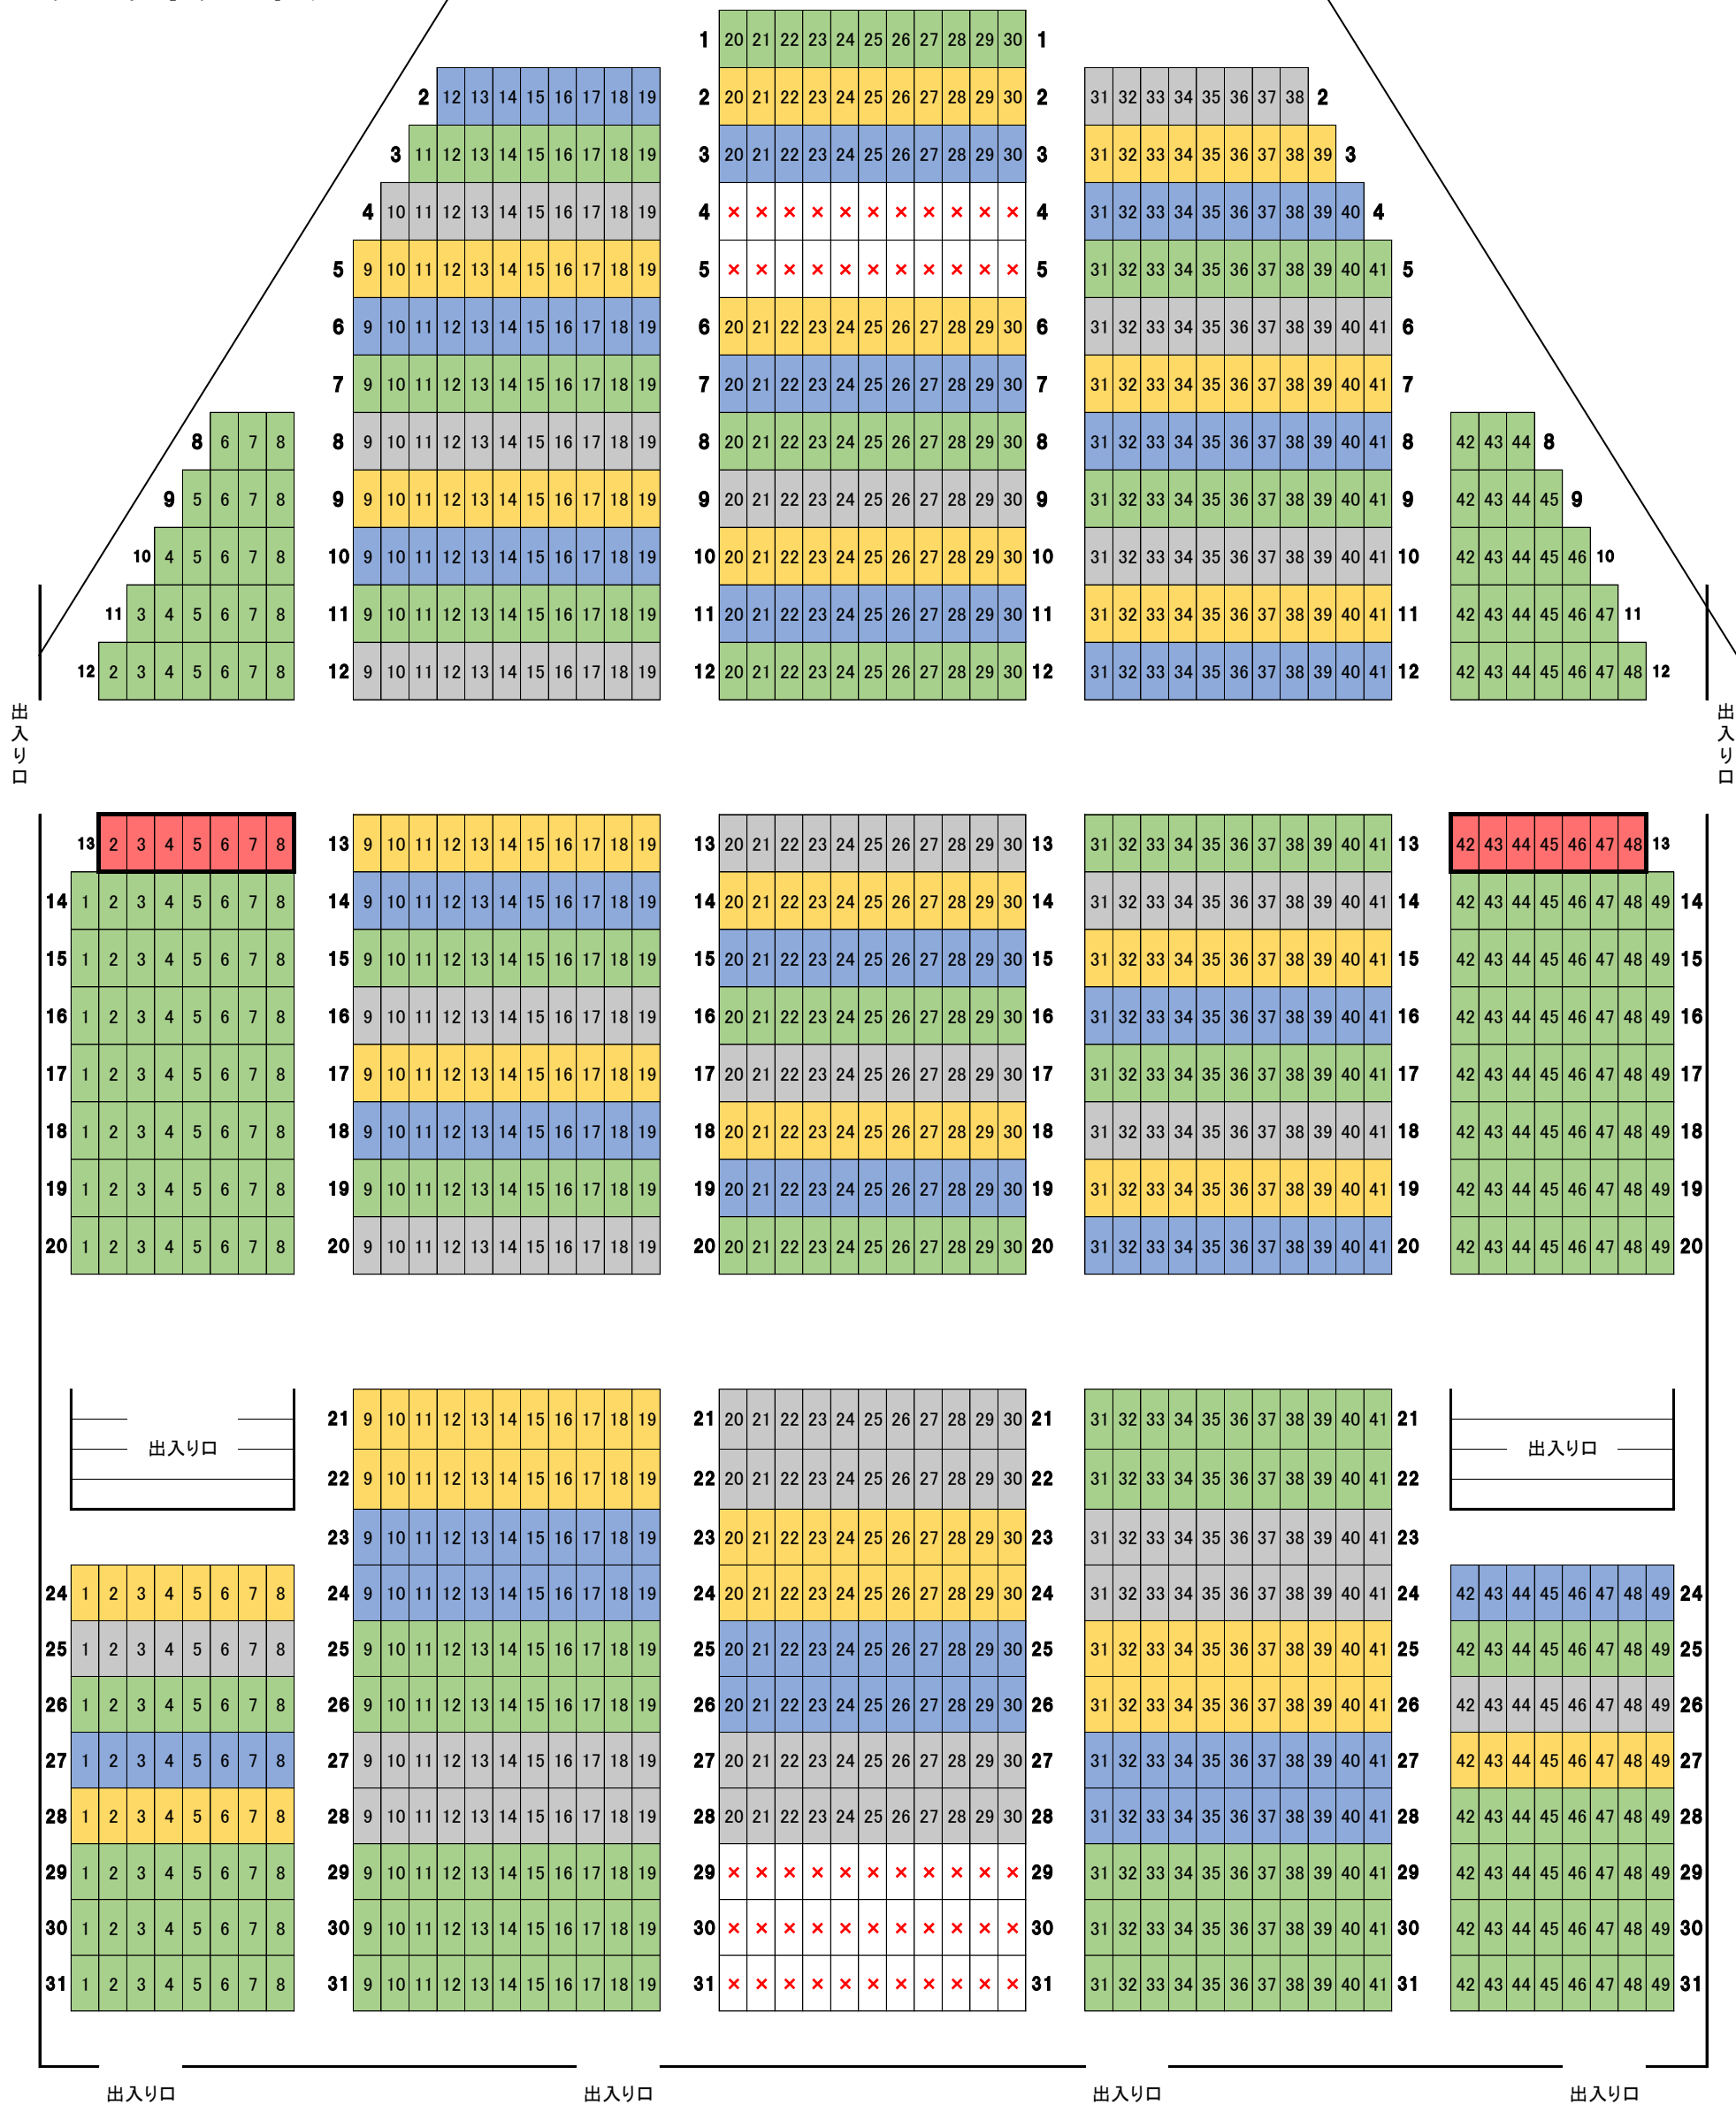

# ステージ

令和6年6月1日(土)  
チケット発売開始!

※車いす席(13列目2~8、24~28)は文化センターにて販売しております。車いす利用者および介助者のみご購入いただけます。