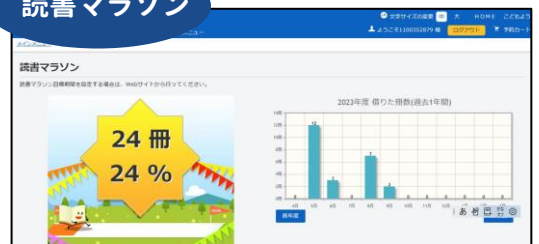

WEB登録するには

1. 1 申請書を図書館かホームページで入手し記入
2. 2 申請書を図書館カウンターに提出

※事前に図書館の利用者登録が必要です。

利用者ポータル にログインしよう！

- ①HPトップページの
  本をさがす「検索」
  をクリックします。

- ②ページ右上の「ログイン」を
  クリックします。

- ③利用者番号10ケタと
  パスワード4ケタを入力して
  「ログインする」をクリックします。

- ④「利用照会」を
  クリックします。

- ⑤「利用者ポータル」を活用して、**読書生活を充実**させましょう。

MY本棚

読書マラソン

予告

ホームページ活用相談会

まずはお話を伺います。お気軽にご相談ください。

期間 10月27日(金)～11月5日(日)
時間 14:00～16:00
場所 そうだんカウンター