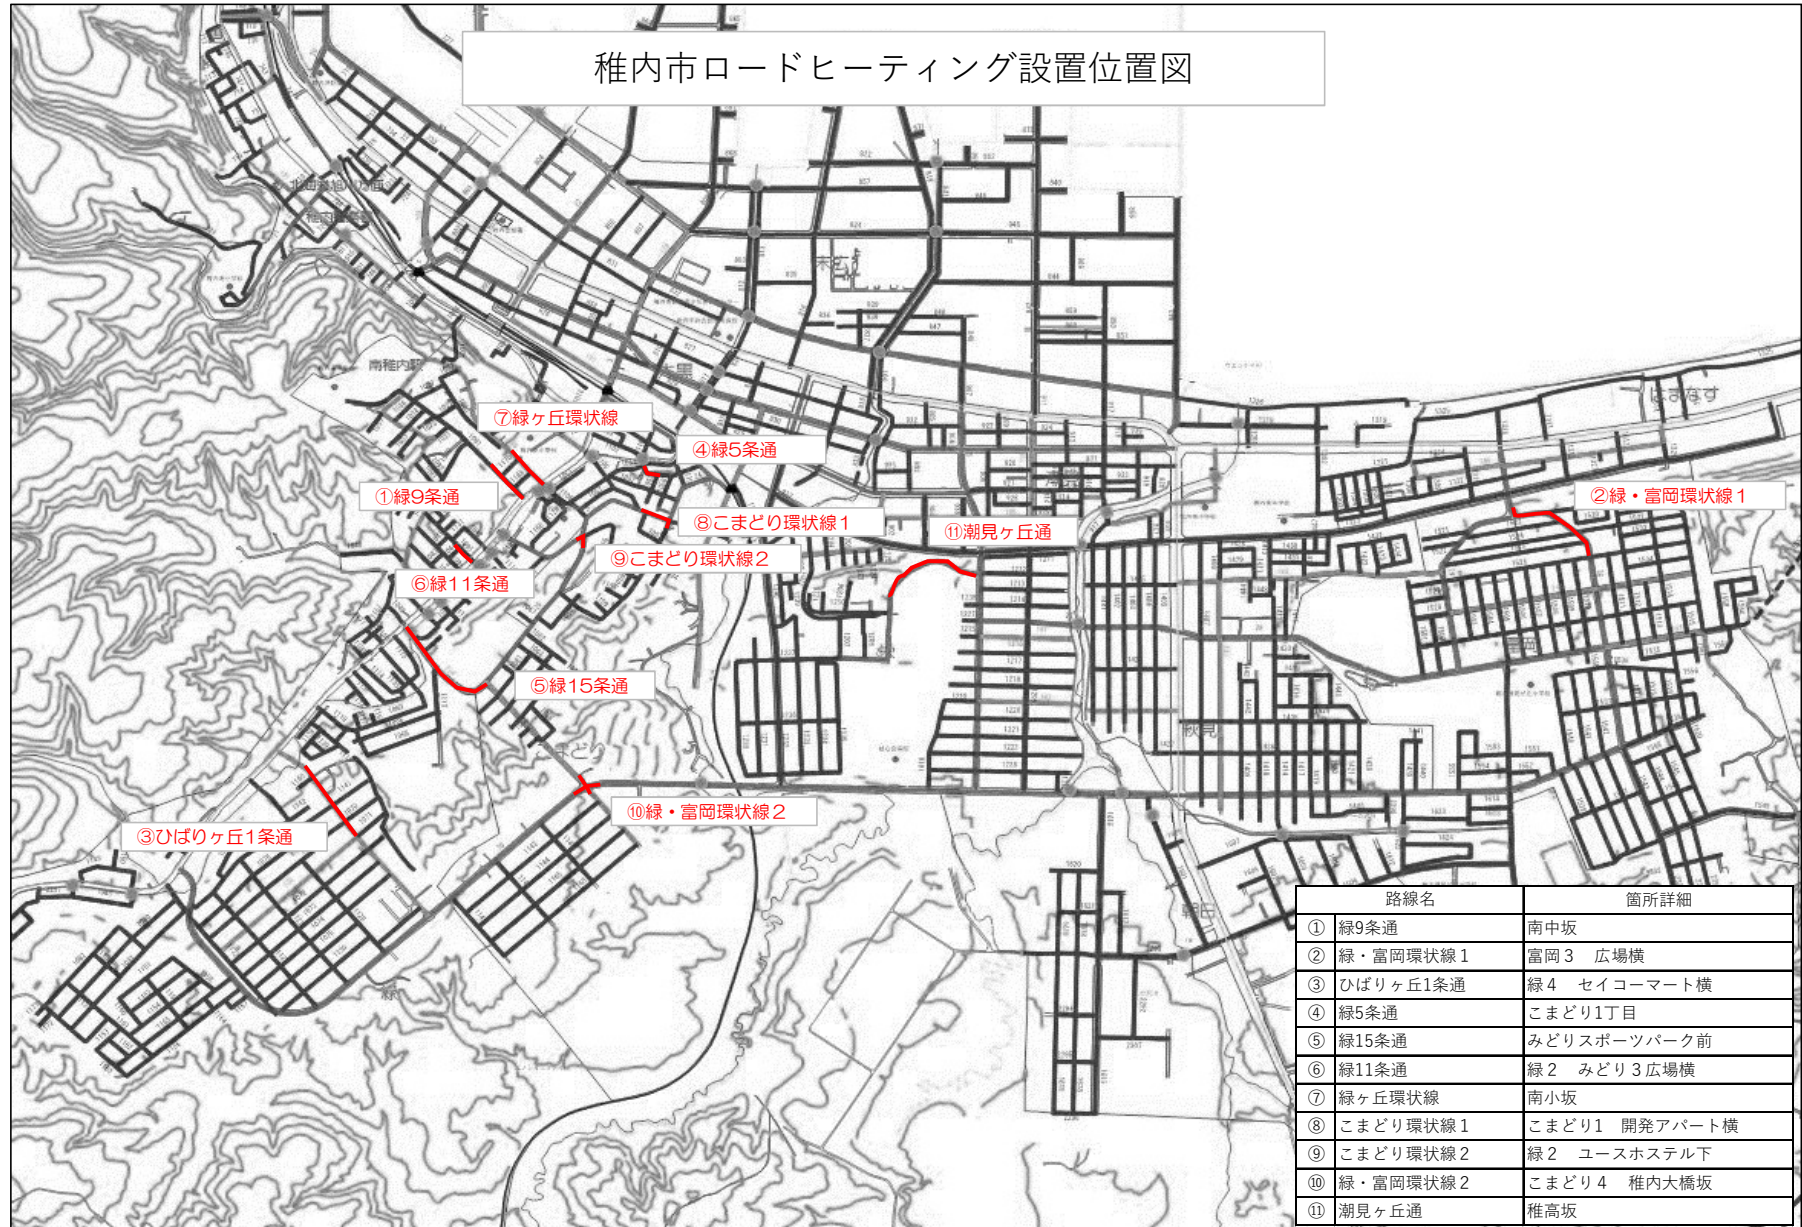

稚内市ロードヒーティング設置位置図

路線名	箇所詳細
① 線9条通	南中坂
② 線・富岡環状線1	富岡3 広場横
③ ひばりヶ丘1条通	線4 セイコーマート横
④ 線5条通	こまどり1丁目
⑤ 線15条通	みどりスポーツパーク前
⑥ 線11条通	線2 みどり3広場横
⑦ 線ヶ丘環状線	南小坂
⑧ こまどり環状線1	こまどり1 開発アパート横
⑨ こまどり環状線2	線2 ユースホステル下
⑩ 線・富岡環状線2	こまどり4 稚内大橋坂
⑪ 潮見ヶ丘通	稚高坂