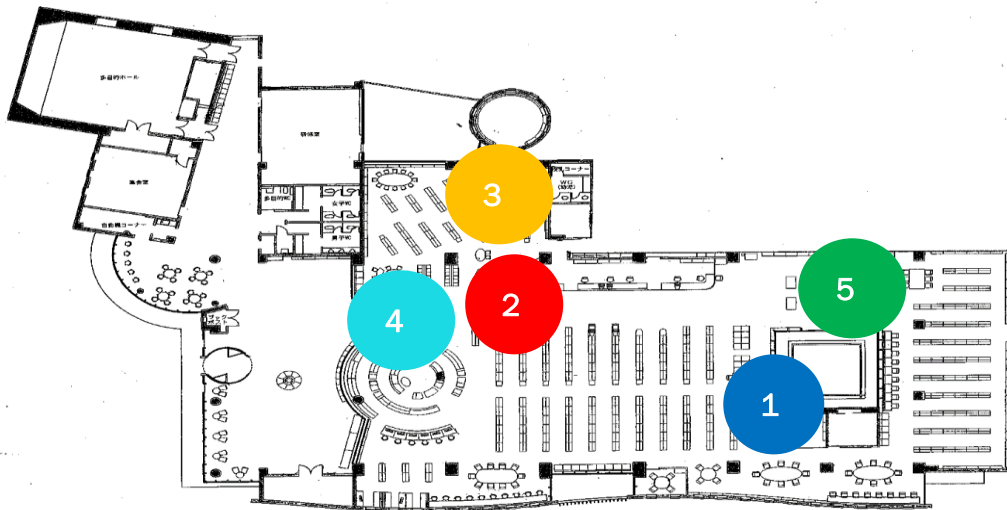

〇〇 2月の図書展示・館内展示のご案内 〇〇

- ① 一般展示 【冬の過ごし方】～ 23日(水)
- ② 児童展示 【バレンタインの本】～ 13日(日)
【入園・入学おめでとう】15日(火)～ 4月中旬
- ③ 児童テーマ展示 【オニのえほん】～ 27日(日)
- ④ ウィークリー展示 【2月2日は頭痛の日】～ 3日(木)
【中華料理特集】4日(金)～ 17日(木)
- ⑤ 郷土資料展示 【わっかない 懐かしの建物】～ 3月30日(水)