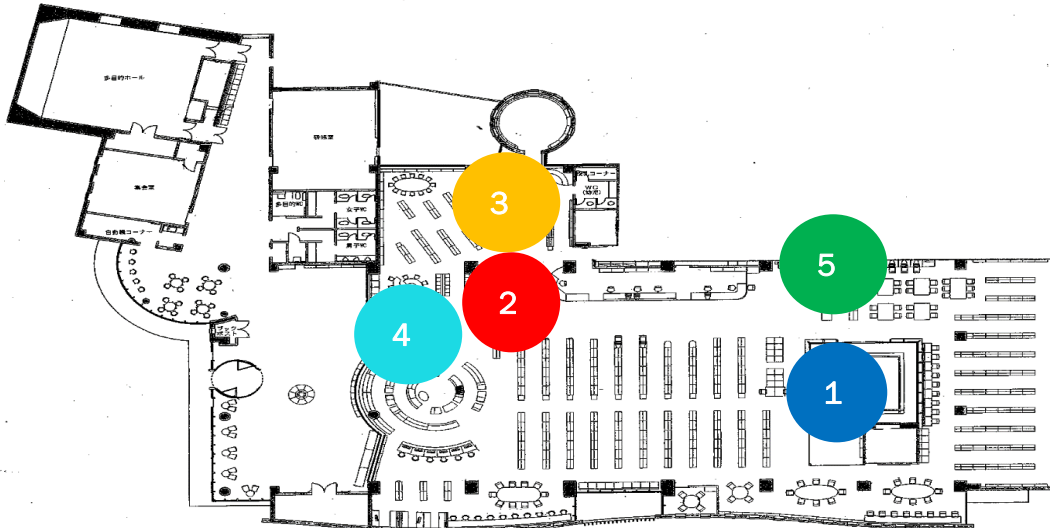

【西野文庫】として美術書を中心に約380冊が今月下旬より配架されます。

本棚の設置場所は準開架コーナー、館内での閲覧利用のみとさせていただきます。

ぜひ、ご覧ください。

!読書通帳利用しませんか!

読書通帳は、今まで読んだ本が読書履歴として目に見える形で手元に残ります。図書館で借りた本の書名、著者名、利用日がシール形式で出力され、簡単に通帳に貼ることができます。

通帳は通常2種類ご用意しています。また、【2022お正月限定読書通帳】も100冊用意しています。こちらは無くなり次第終了です。ぜひカウンターでお申し付けください。

〇〇〇 図書展示・館内展示のご案内 〇〇〇

- ① 一般展示 【新春福袋】 6日(木)～ 無くなり次第終了
- ② 児童展示 【新春福袋】 6日(木)～ 無くなり次第終了
【冬休みおたすけ本】～ 18日(火)
【バレンタイン(予)】 19日(水)～ 2月13日(日)
- ③ 児童テーマ展示 【ヒーローのえほん】 6日(木)～ 30日(日)
- ④ ウィークリー展示 【2022年は国際ガラス年です】～ 20日(木)
- ⑤ 郷土資料展示 【昭和40年代前半 なつかしの学び舎】～ 26日(水)