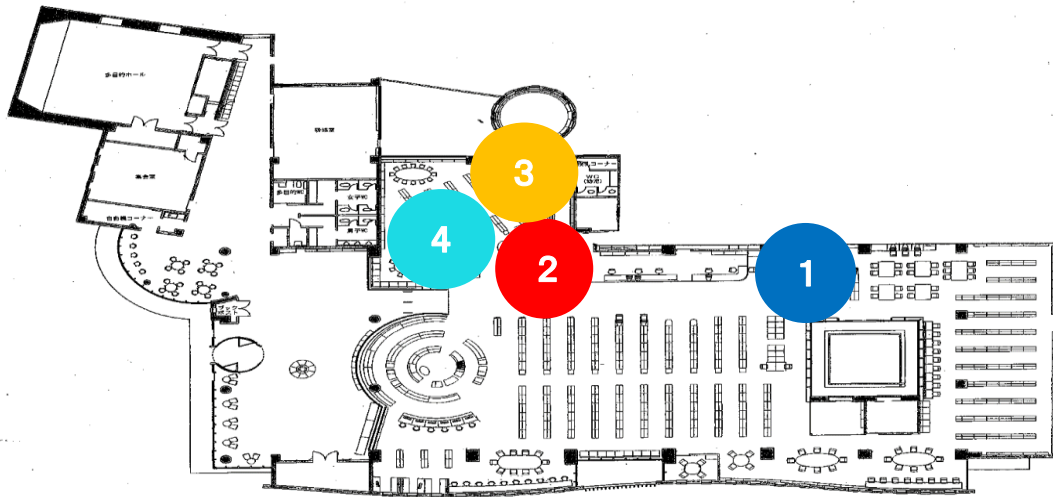

〇〇〇 図書展示・館内展示のご案内 〇〇〇

- ① 一般展示 【灯台展】 ～ 11月12日(金)
  【稚内高校生徒企画展】 11月13日(土) ～ 24日(水)
- ② 児童展示 【ハロウィンのほん】 ～ 11月7日(日)
  【クリスマスの本】 11月9日(火) ～
- ③ 児童テーマ展示 【おふろのえほん】 ～ 11月30日(火)
- ④ ウィークリー展示 【温活】 ～ 11月4日(木)
  【サッカーの本日本代表を応援しよう】
  11月5日(金) ～ 18日(木)

移動図書館車ぶっくん 11月巡回日程

※ 車両の事故や悪天候、道路状況等により予告なしに時間変更または中止になる場合がありますのでご了承ください。

地区	停車場所	時間	日	地区	停車場所	時間	日
A	勇知地区宿泊研修施設	10:30 ～ 11:00	9 ※	E	セイコーマート片山前	10:00 ～ 10:30	
	集落センター	11:15 ～ 11:45			栄町内会館	10:45 ～ 11:15	2 16
	抜海町内会館	13:15 ～ 13:40	火		富岡公務員宿舍	13:20 ～ 13:50	30
B	宝来地区活動拠点センター	9:45 ～ 10:15			富岡児童センター	14:00 ～ 14:30	
	青少年会館	10:25 ～ 10:55			ショッピングセンターユアーズ	14:40 ～ 15:20	火
	自衛隊宿舍	11:00 ～ 11:30	※ 17		曲淵町内会館前	10:30 ～ 11:00	10 24
	コーボとんとん	13:10 ～ 13:40		沼川支所前	11:15 ～ 12:00		
	みはらし会館	13:50 ～ 14:20		東地区活動拠点センター	14:00 ～ 14:40	水	
	ひかり幼稚園	14:30 ～ 15:00	水	G	富磯小学校前	10:00 ～ 10:30	
C	朝日町内会館	9:45 ～ 10:15			宗谷支所裏	11:00 ～ 12:00	4 18
	ホクレン社宅	10:30 ～ 11:00	11 25		大岬小学校前	13:10 ～ 13:40	
	加藤宅	11:15 ～ 11:45			河原商店向い	13:45 ～ 14:15	
	総合福祉センター	13:15 ～ 13:45			宗谷小学校前	14:25 ～ 14:50	木
	ポートハイム	14:00 ～ 14:30	木	H	旧豊別小中学校前	10:20 ～ 10:50	
D	声問小学校	10:10 ～ 10:40			旧上修徳小中学校前	11:00 ～ 11:30	12 26
	稚内緑寿苑	10:45 ～ 11:10	5 19		天北小中学校前	12:50 ～ 13:30	
	葛西宅	11:15 ～ 11:45			増幌小中学校前	14:00 ～ 14:30	金
	総合福祉センター	13:15 ～ 13:45			※印は、巡回が休日等で2週間で巡回できない日など		
	●北コミュニティセンター	13:50 ～ 14:20	金	●北コミュニティセンター6月から巡回開始しています