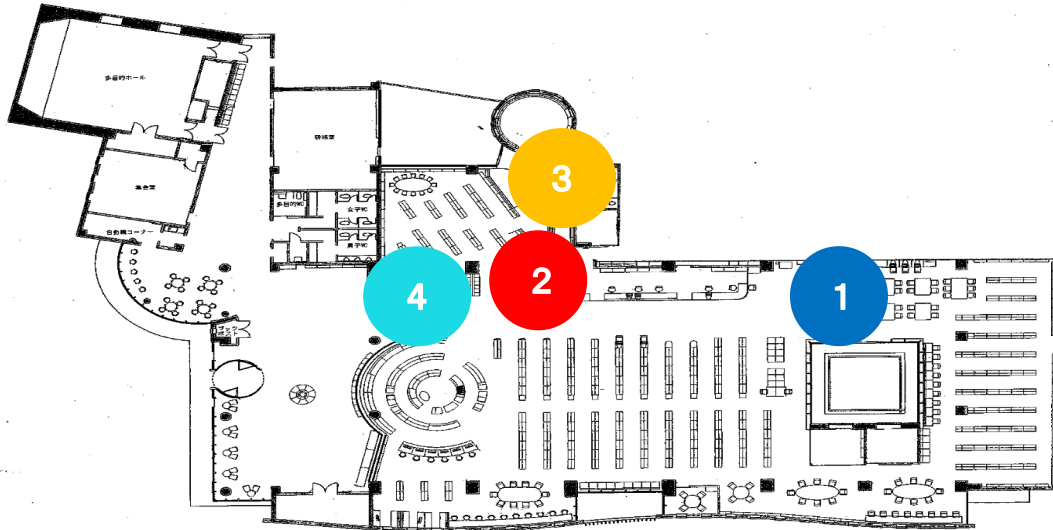

○レファレンスサービス・調べもののお手伝いをいたします。お気軽にご相談ください。本をお探しのときは検索機を使って自分で調べることもできます。

〇〇〇 図書展示・館内展示のご案内 〇〇〇

- ① 一般展示 【押し本】～ 7月18日(日)
- ② 児童展示 【ロングセラー絵本】～ 7月15日(木)
【追悼・エリックカールの絵本】～ 7月25日(日)
今後の予定 【夏休みおたすけ本】
【北海道青少年のための200冊】
- ③ 児童テーマ展示 【すいかの絵本】～ 7月31日(土)
- ④ ウィークリー展示 【DIYを楽しむ】～ 7月16日(木)
【夏を涼しく過ごす本】 7月17日(土)～