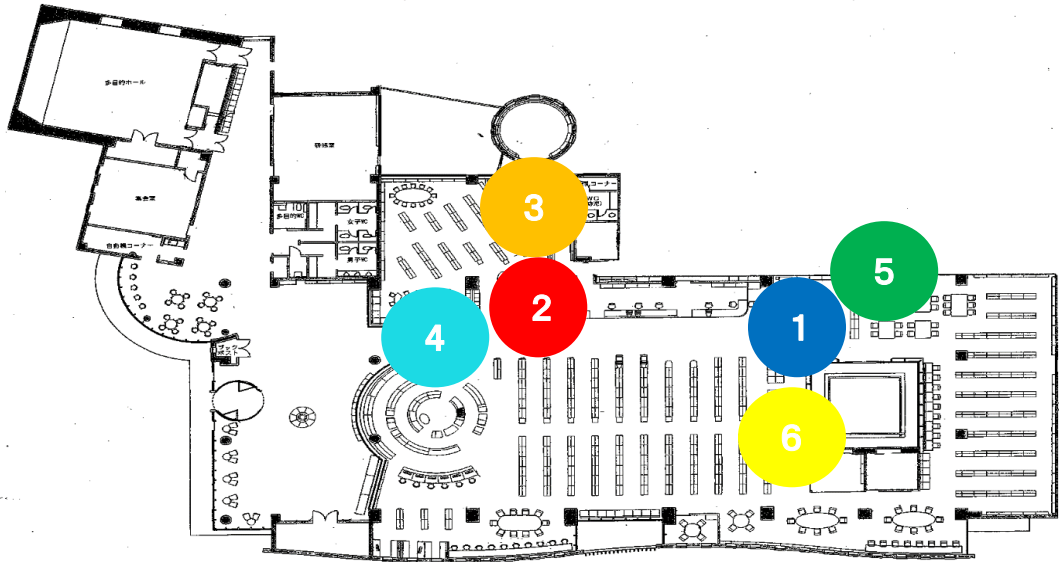

### 予約・リクエスト

貸出中や所蔵されていないときは、「予約・リクエスト申告書」に書いてカウンターまで。

予約はネットでもできます。ぜひご利用ください。

〇〇〇 図書展示・館内展示のご案内 〇〇〇

- ① 一般展示 【色で読む本】～ 4月28日(水)
- ② 児童展示 【入園・入学おめでとう】～ 4月18日(日)  
【絵本50冊・ロングセラー絵本】4月20日(火) ～
- ③ 児童テーマ展示 【あいさつの絵本】～ 4月30日(金)
- ④ ウィークリー展示 【野の花さんぽ】～4月17日(土)  
【4月25日は世界ペンギンの日】4月18日(日) ～
- ⑤ 郷土資料展示 【マッチ箱に見る昭和40年代の稚内】～ 4月27日(火)
- ⑥ みんなのギャラリー 【ミニチュアの世界へようこそ】～ 4月18日(日)