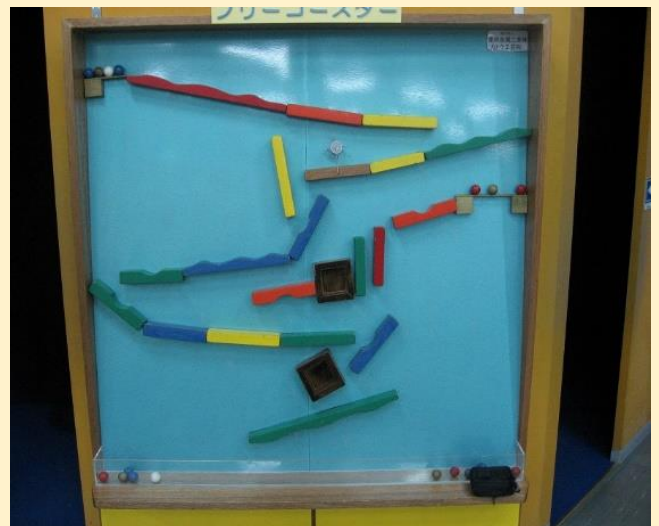

# 1 階 ホール

日本の宇宙開発  
HIIロケットカットモデル

太陽系・惑星の大きさ比べ

ブラックホールに吸い込まれる

展示室入口にある宇宙服を着て、  
記念撮影しませんか！

太陽系義

フリーコースター

ちえの輪