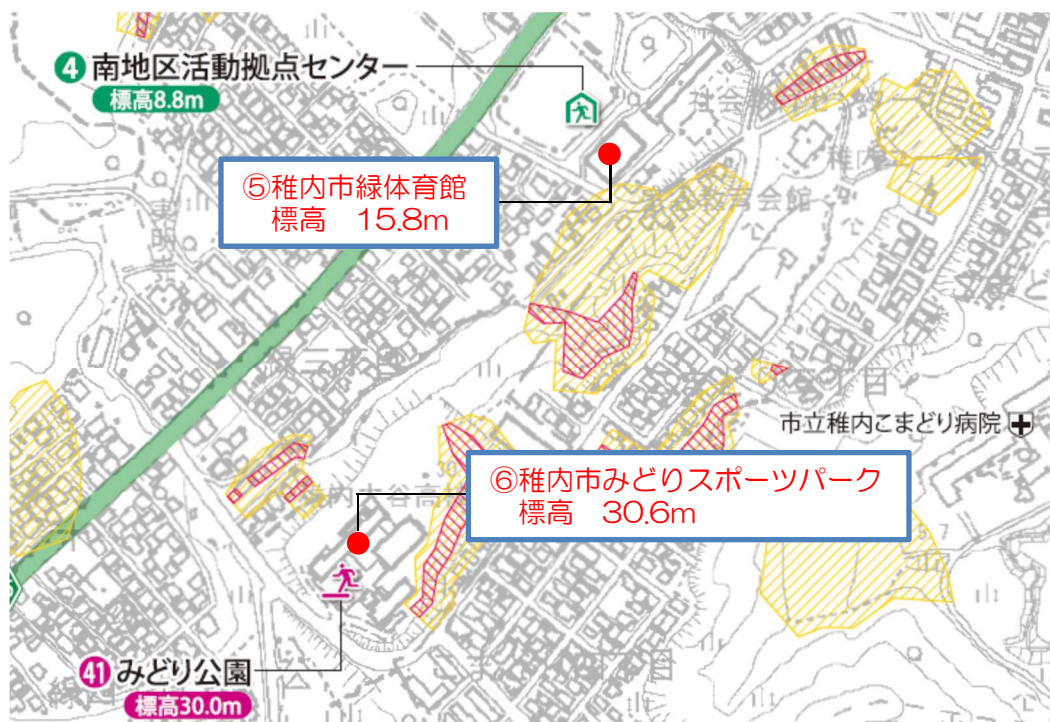

5P・19P・30P
指定避難所の追加、名称の修正指定避難所一覧の修正

⑬	潮見が丘小学校	富岡4丁目3番3号	32-9147	○	○	○	○
⑭	富岡・はまなす地区活動拠点センター	富岡5丁目1番1号	34-5115	○	○	○	○
⑮	潮見が丘中学校	若葉台1丁目2290番地	34-3315	○	○	○	○
⑯	稚内北星学園大学	若葉台1丁目2290番地28	32-7511	○	○	○	○
⑰	声問小学校	声問5丁目7番21号	26-2919	○	○	○	
⑱	旧下勇知小中学校	抜海村字ユーチ	23-6519	○	○	○	○
⑲	増幌小中学校	声問村字恵北	26-2850	○	○	○	○
⑳	旧樺岡小中学校	声問字樺岡	23-6519	○	○	○	○
㉑	稚内市自然体験施設	声問村字上声問	74-2474	○	○	○	○
㉒	天北小中学校	声問村字沼川	74-2414	○	○	○	○
㉓	旧曙小学校	声問村字曙	23-6519	○	○	○	○
㉔	大岬小学校体育館	宗谷岬	76-2010	○	○	○	○

※上記指定避難所は、土砂・地震・津波の3つの災害全てに対応した指定緊急避難場所でもあります。

それぞれの災害種別に対応した指定緊急避難場所でもあります。

P19