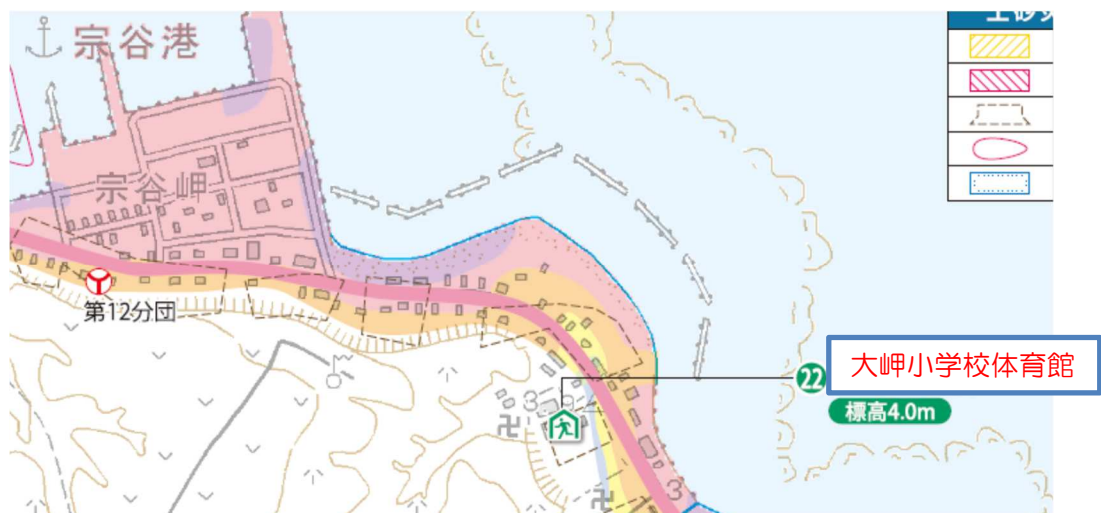

5P・19P・30P
指定避難所の追加、名称の修正指定避難所一覧の修正

⑬	潮見が丘小学校	富岡4丁目3番3号	32-9147	○	○	○	○
⑭	富岡・はまなす地区活動拠点センター	富岡5丁目1番1号	34-5115	○	○	○	○
⑮	潮見が丘中学校	若葉台1丁目2290番地	34-3315	○	○	○	○
⑯	稚内北星学園大学	若葉台1丁目2290番地28	32-7511	○	○	○	○
⑰	声問小学校	声問5丁目7番21号	26-2919	○	○	○	
⑱	旧下勇知小中学校	抜海村字ユーチ	23-6519	○	○	○	○
⑲	増幌小中学校	声問村字恵北	26-2850	○	○	○	○
⑳	旧樺岡小中学校	声問字樺岡	23-6519	○	○	○	○
㉑	稚内市自然体験施設	声問村字上声問	74-2474	○	○	○	○
㉒	天北小中学校	声問村字沼川	74-2414	○	○	○	○
㉓	旧曙小学校	声問村字曙	23-6519	○	○	○	○
㉔	大岬小学校体育館	宗谷岬	76-2010	○	○	○	○

※上記指定避難所は、土砂・地震・津波の3つの災害全てに対応した指定緊急避難場所でもあります。

それぞれの災害種別に対応した指定緊急避難場所でもあります。

P19

P30