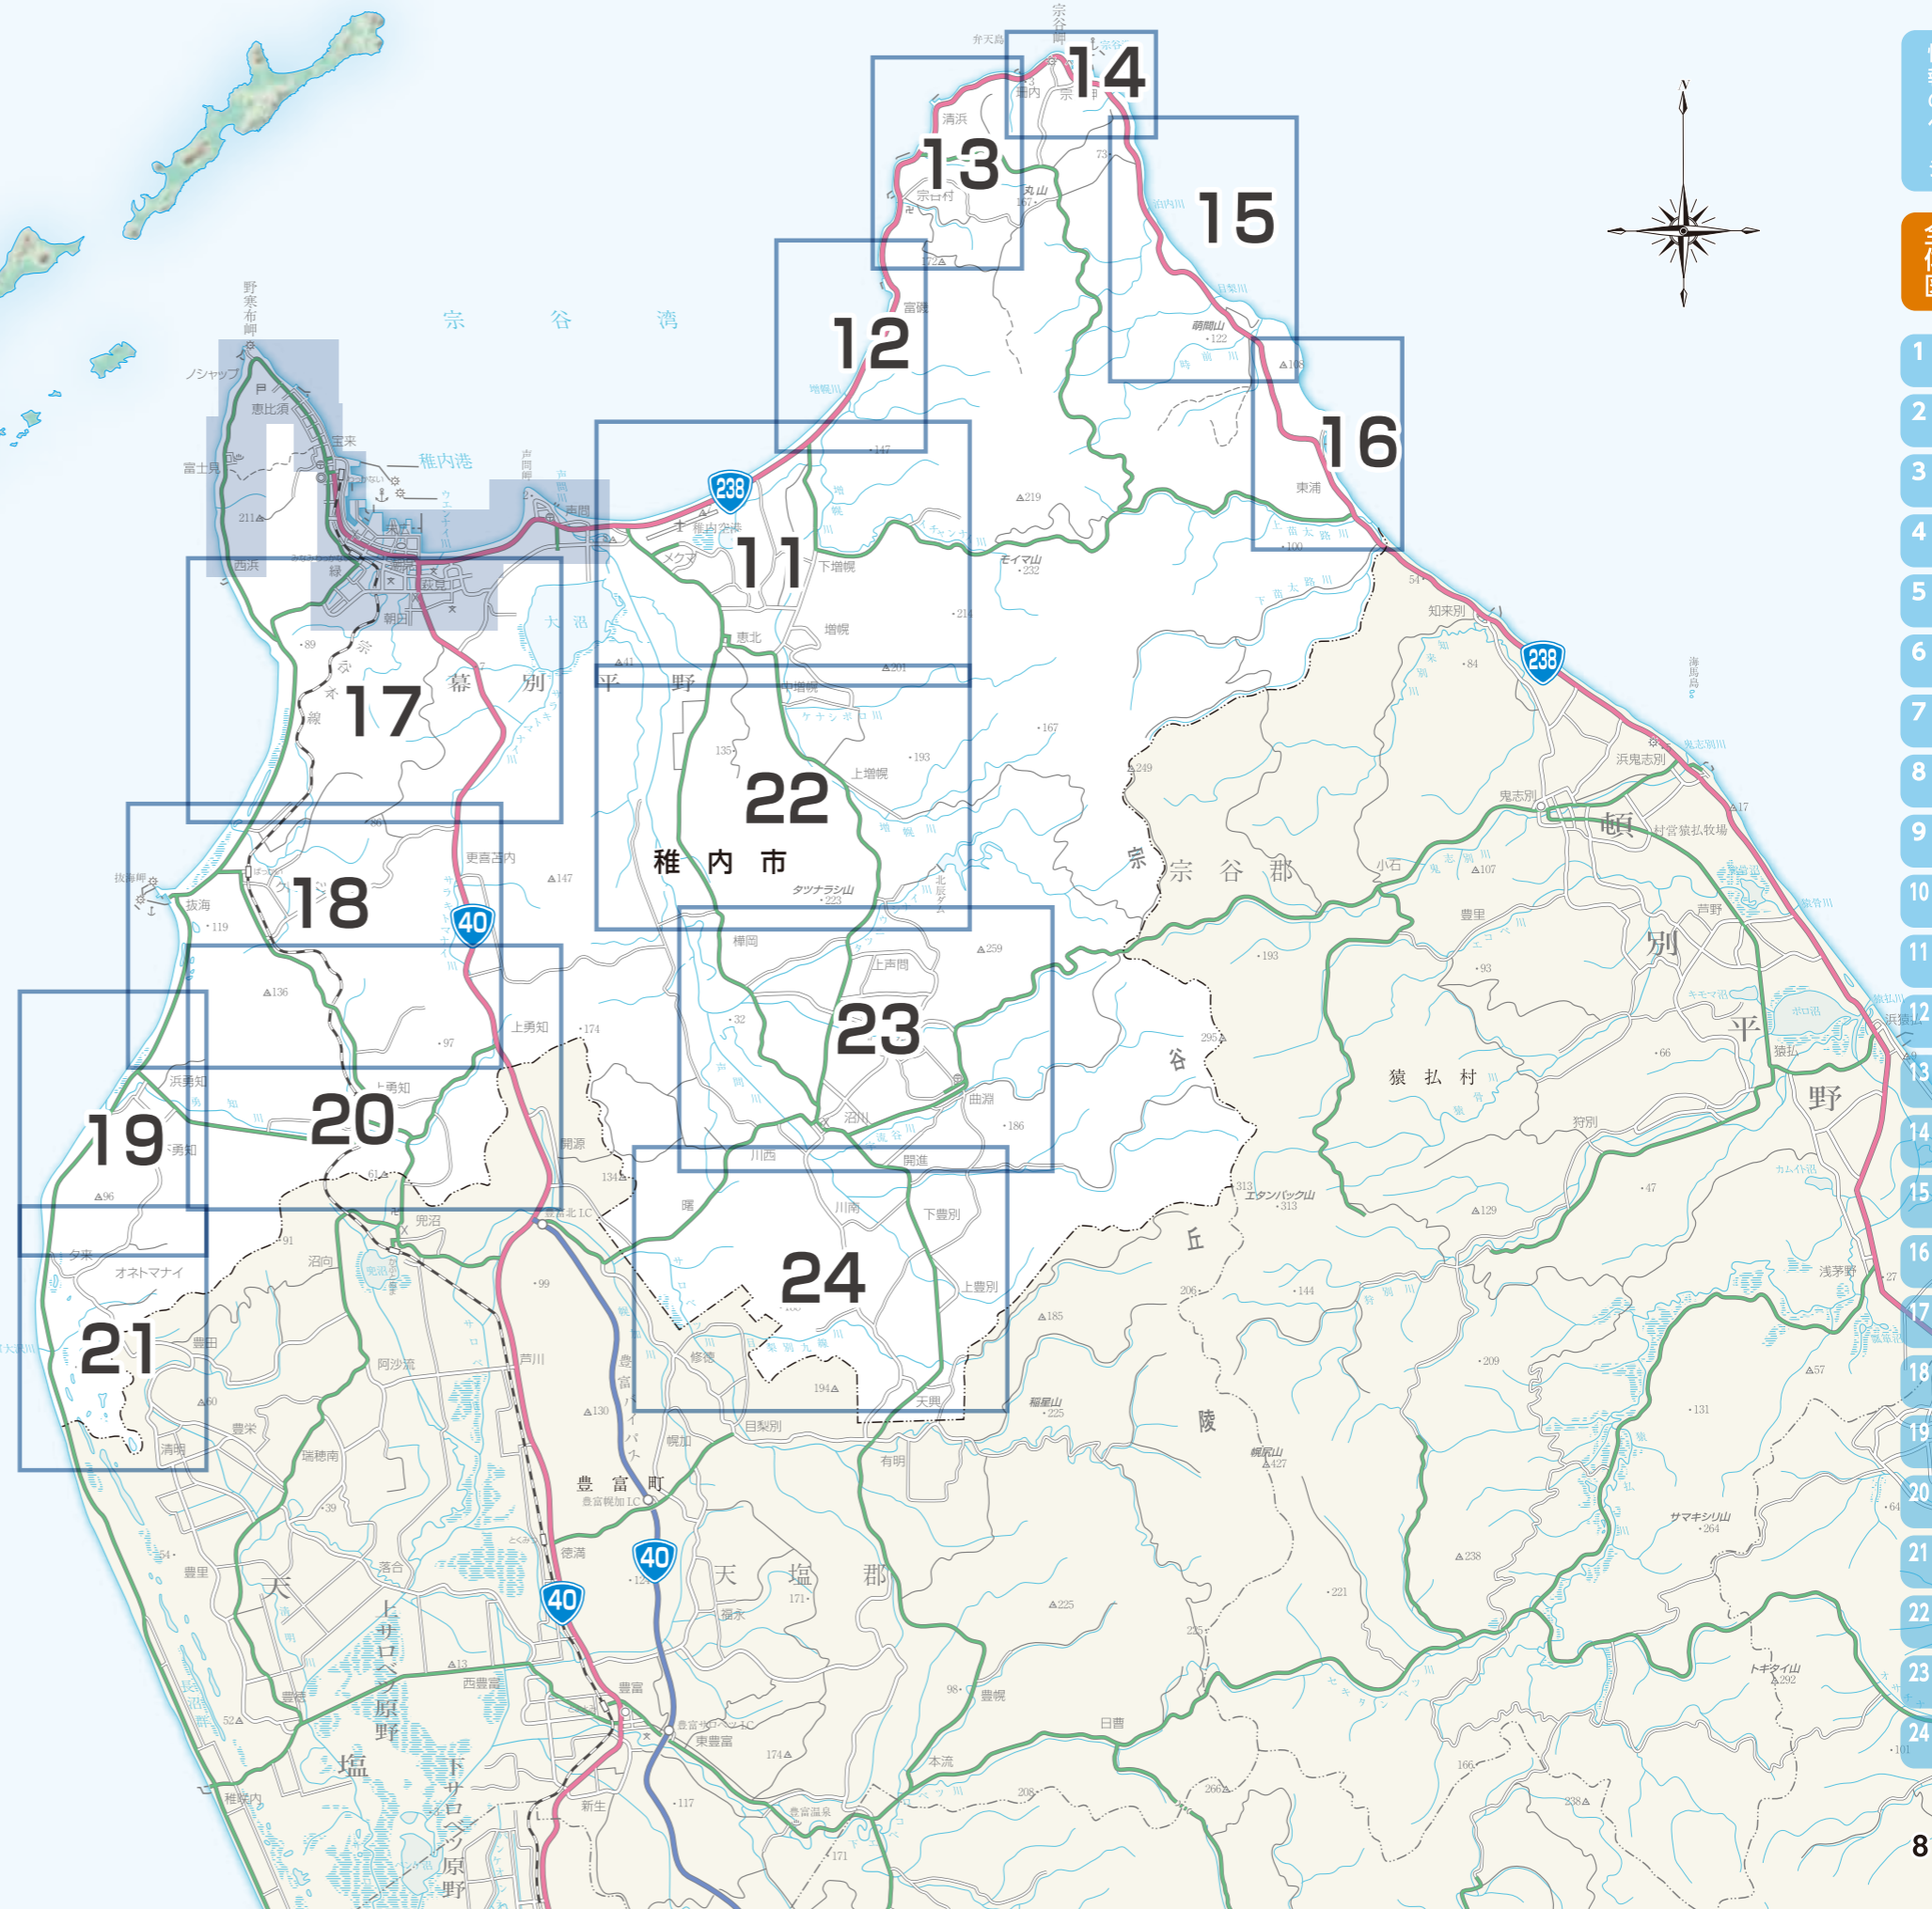

全体図

稚内市

札幌市

情報のページ

全体図

- 1 市街地区
- 2 市街地区
- 3 市街地区
- 4 市街地区
- 5 市街地区
- 6 市街地区
- 7 市街地区
- 8 市街地区
- 9 市街地区
- 10 声間地区
- 11 増幌地区1
- 12 富磯地区
- 13 清浜地区
- 14 宗谷岬地区
- 15 豊岩地区
- 16 東浦地区
- 17 西浜地区
- 18 抜海地区
- 19 勇知地区
- 20 上勇知地区
- 21 夕来地区
- 22 増幌地区2
- 23 沼川地区
- 24 豊別地区