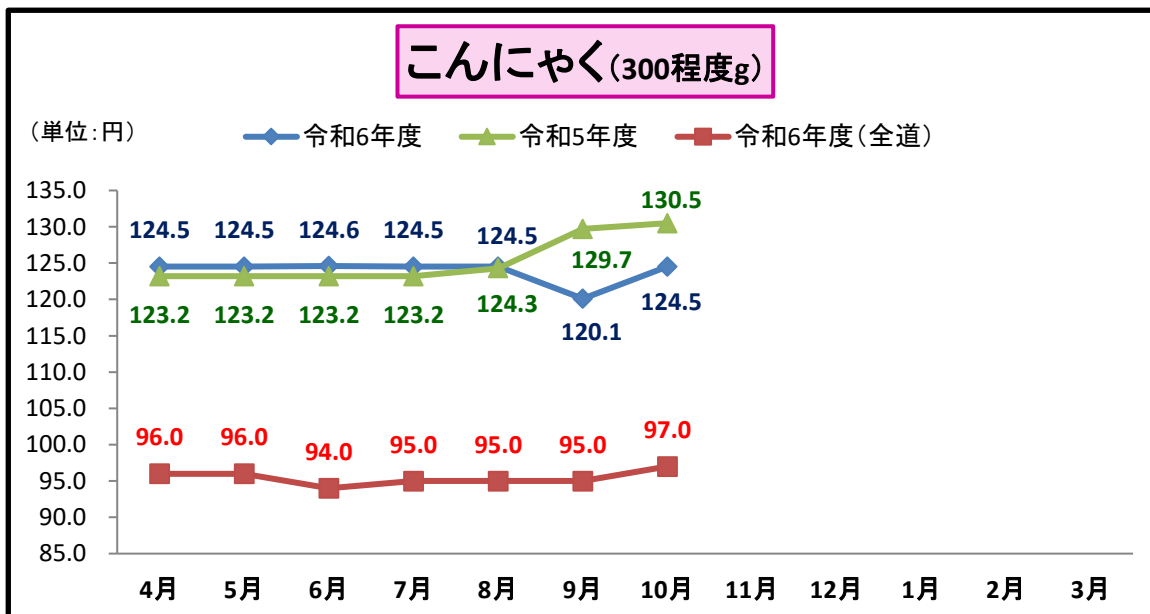

※全道は、偶数月のみ調査を実施。奇数月は「無表示」となります。

※全道は、偶数月のみ調査を実施。奇数月は「無表示」となります。

□全道の規格(300~400g程度)との参考比較です。

※全道は、偶数月のみ調査を実施。奇数月は「無表示」となります。  
□全道の規格(40~50g)との参考比較です。

□全道の規格 250g程度との参考比較です。

### クリーニング (白ワイシャツ1枚)