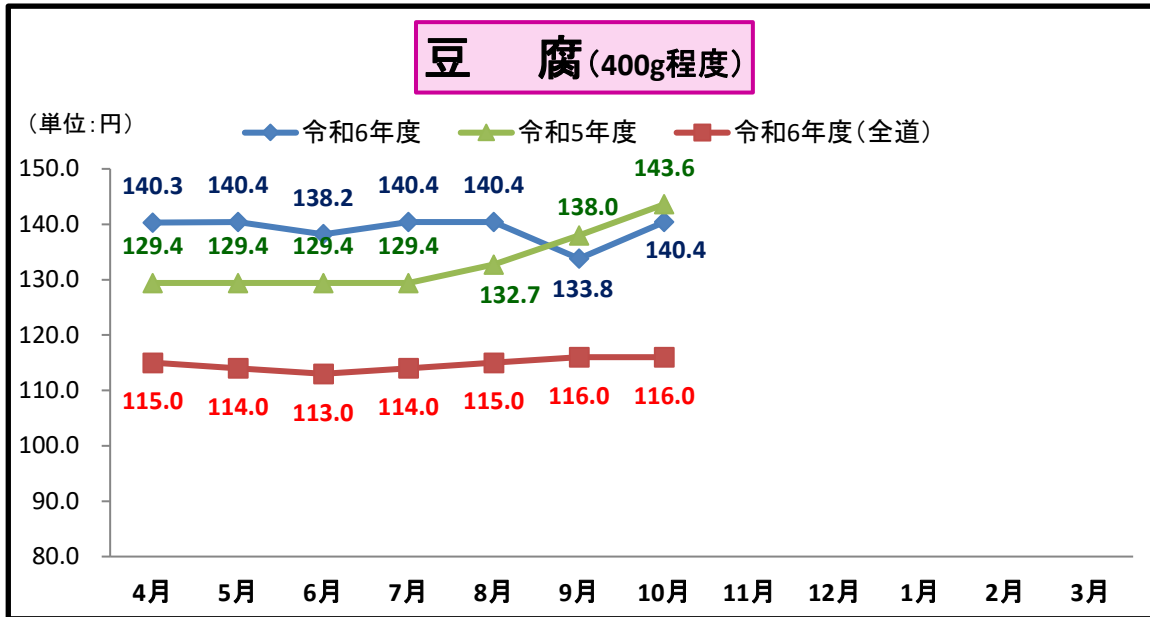

※全道は、偶数月のみ調査を実施。奇数月は「無表示」となります。

※全道は、偶数月のみ調査を実施。奇数月は「無表示」となります。

□全道の規格(300~400g程度)との参考比較です。

※全道は、偶数月のみ調査を実施。奇数月は「無表示」となります。  
□全道の規格(40~50g)との参考比較です。

□全道の規格 250g程度との参考比較です。

### クリーニング (白ワイシャツ1枚)