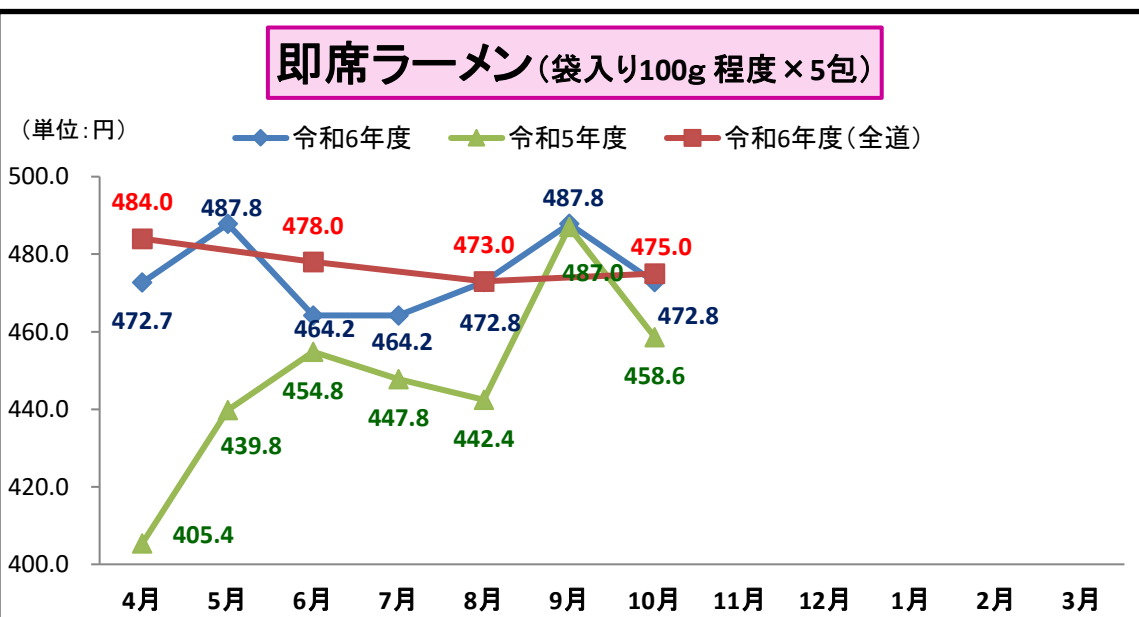

※全道は、偶数月のみ調査を実施。奇数月は「無表示」となります。

※全道は、偶数月のみ調査を実施。奇数月は「無表示」となります。

□全道の規格(300~400g程度)との参考比較です。

※全道は、偶数月のみ調査を実施。奇数月は「無表示」となります。  
□全道の規格(40~50g)との参考比較です。

□全道の規格 250g程度との参考比較です。

### クリーニング (白ワイシャツ1枚)