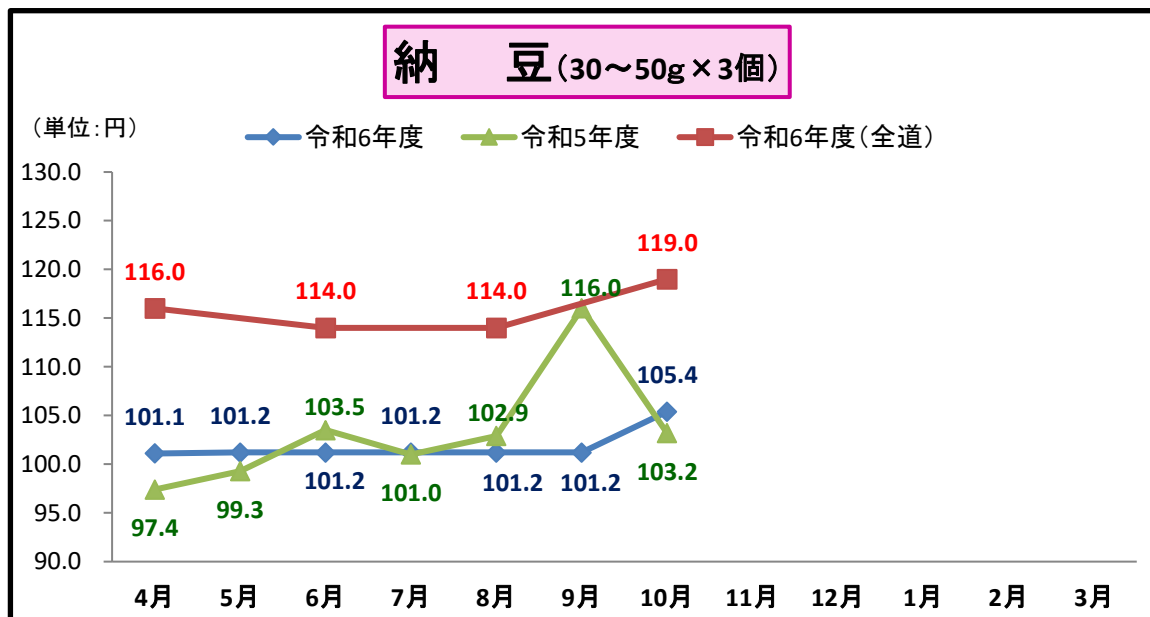

※全道は、偶数月のみ調査を実施。奇数月は「無表示」となります。

※全道は、偶数月のみ調査を実施。奇数月は「無表示」となります。

□全道の規格(300~400g程度)との参考比較です。

※全道は、偶数月のみ調査を実施。奇数月は「無表示」となります。  
□全道の規格(40~50g)との参考比較です。

□全道の規格 250g程度との参考比較です。