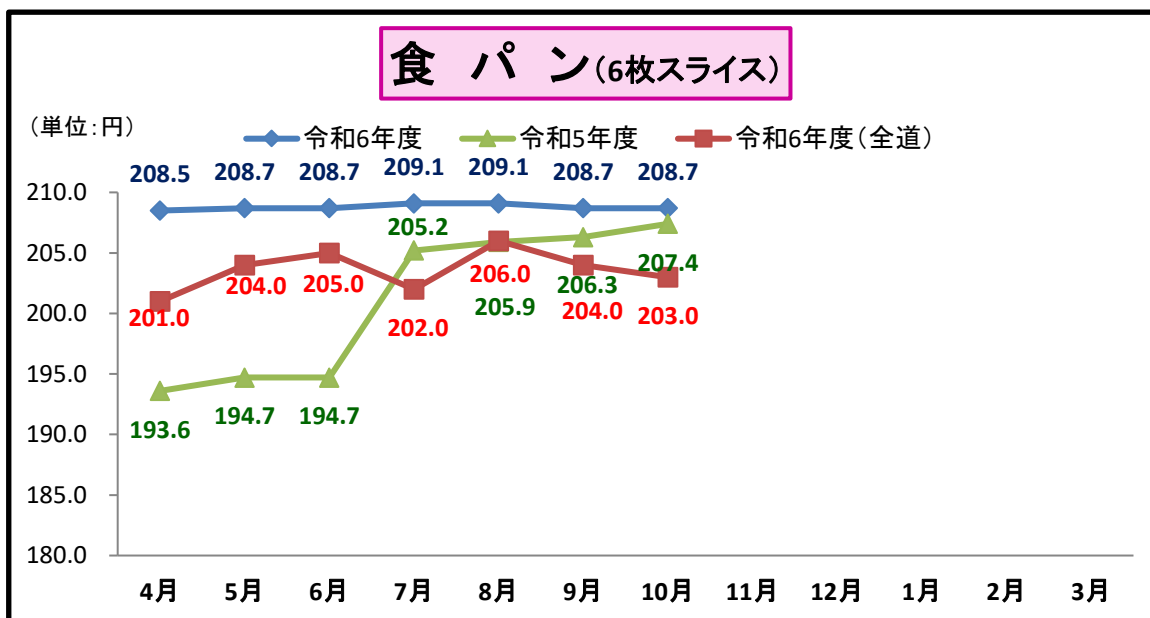

※全道は、偶数月のみ調査を実施。奇数月は「無表示」となります。

※全道は、偶数月のみ調査を実施。奇数月は「無表示」となります。

□全道の規格(300~400g程度)との参考比較です。

※全道は、偶数月のみ調査を実施。奇数月は「無表示」となります。  
□全道の規格(40~50g)との参考比較です。

□全道の規格 250g程度との参考比較です。

### クリーニング (白ワイシャツ1枚)