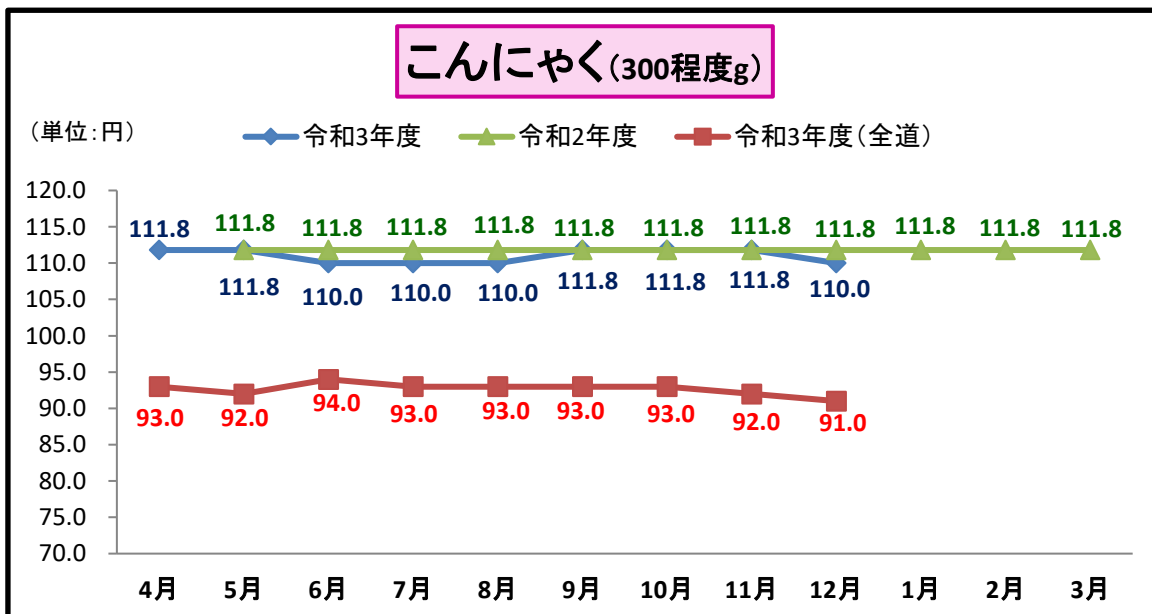

※全道は、偶数月のみ調査を実施。奇数月は「無表示」となります。

※全道は、偶数月のみ調査を実施。奇数月は「無表示」となります。

□全道の規格 (300~400g程度) との参考比較です。

※全道は、偶数月のみ調査を実施。奇数月は「無表示」となります。

□全道の規格 (40~50g) との参考比較です。

□全道の規格 250g程度との参考比較です。

クリーニング (白ワイシャツ1枚)