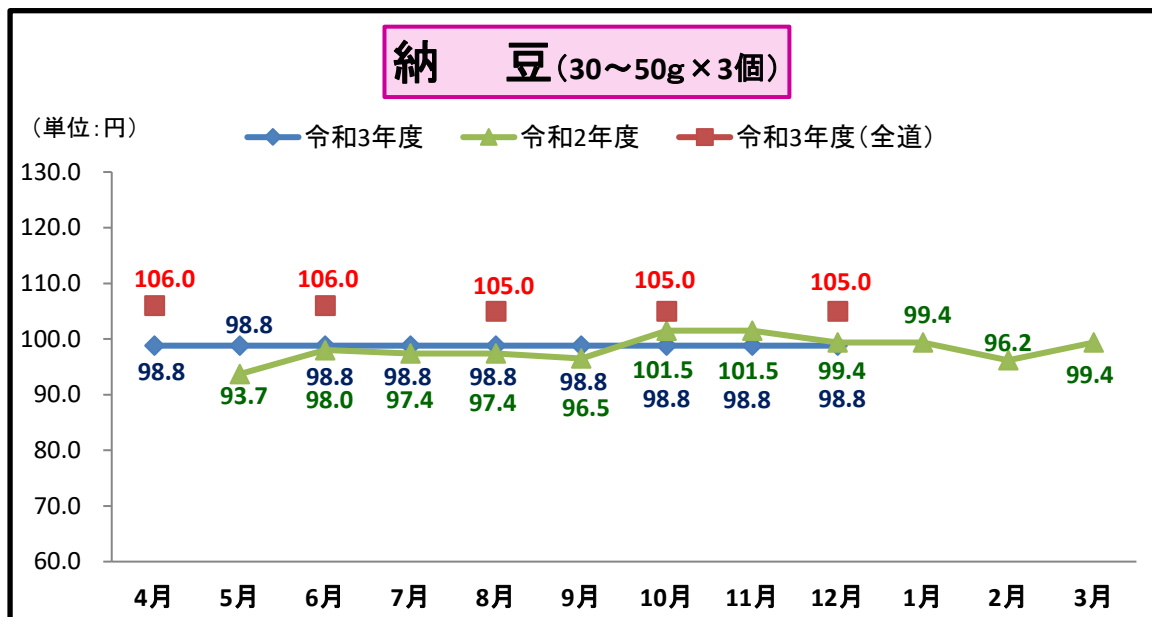

※全道は、偶数月のみ調査を実施。奇数月は「無表示」となります。

※全道は、偶数月のみ調査を実施。奇数月は「無表示」となります。

□全道の規格 (300~400g程度) との参考比較です。

※全道は、偶数月のみ調査を実施。奇数月は「無表示」となります。

□全道の規格 (40~50g) との参考比較です。

□全道の規格 250g程度との参考比較です。

クリーニング (白ワイシャツ1枚)