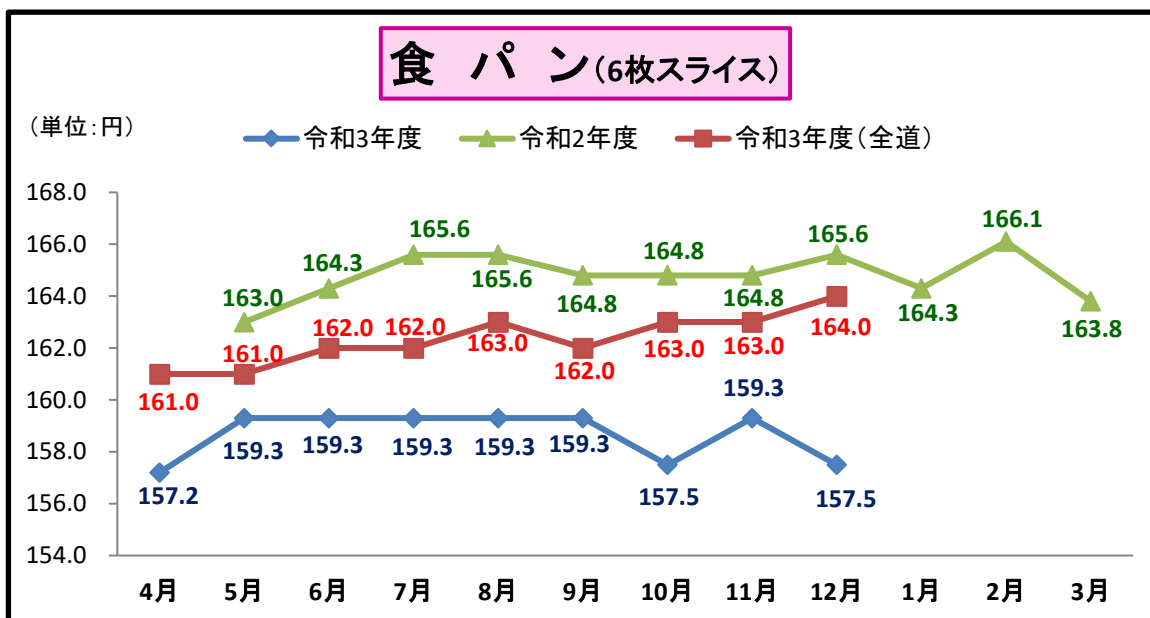

※全道は、偶数月のみ調査を実施。奇数月は「無表示」となります。

※全道は、偶数月のみ調査を実施。奇数月は「無表示」となります。

□全道の規格 (300~400g程度) との参考比較です。

※全道は、偶数月のみ調査を実施。奇数月は「無表示」となります。

□全道の規格 (40~50g) との参考比較です。

□全道の規格 250g程度との参考比較です。

クリーニング (白ワイシャツ1枚)