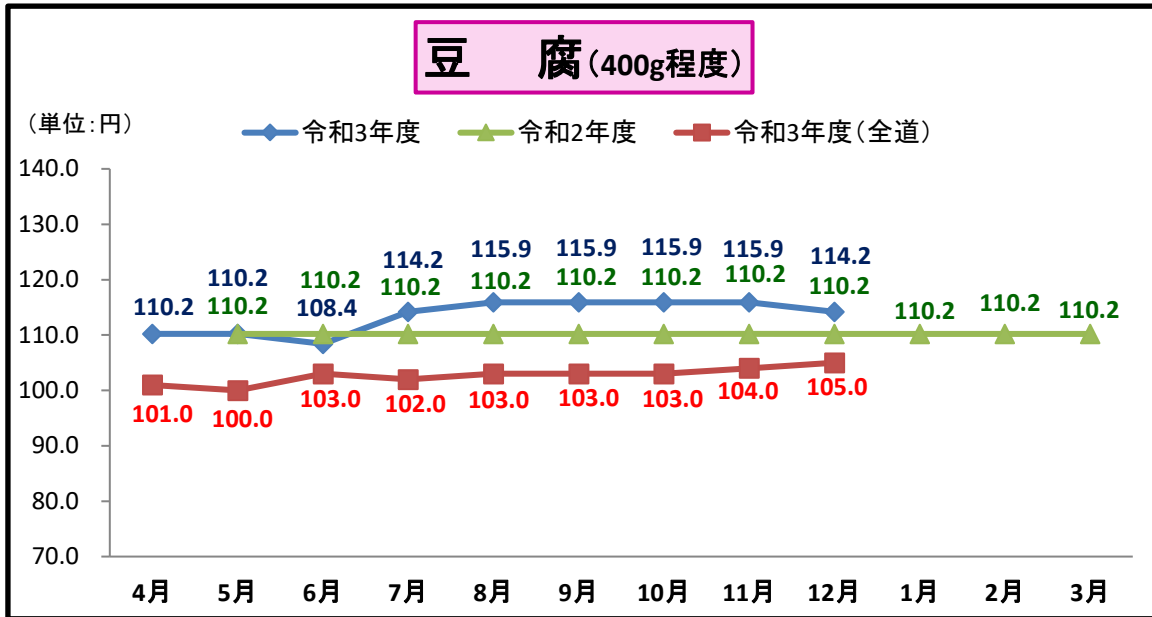

※全道は、偶数月のみ調査を実施。奇数月は「無表示」となります。

※全道は、偶数月のみ調査を実施。奇数月は「無表示」となります。

□全道の規格 (300~400g程度) との参考比較です。

※全道は、偶数月のみ調査を実施。奇数月は「無表示」となります。

□全道の規格 (40~50g) との参考比較です。

□全道の規格 250g程度との参考比較です。

クリーニング (白ワイシャツ1枚)