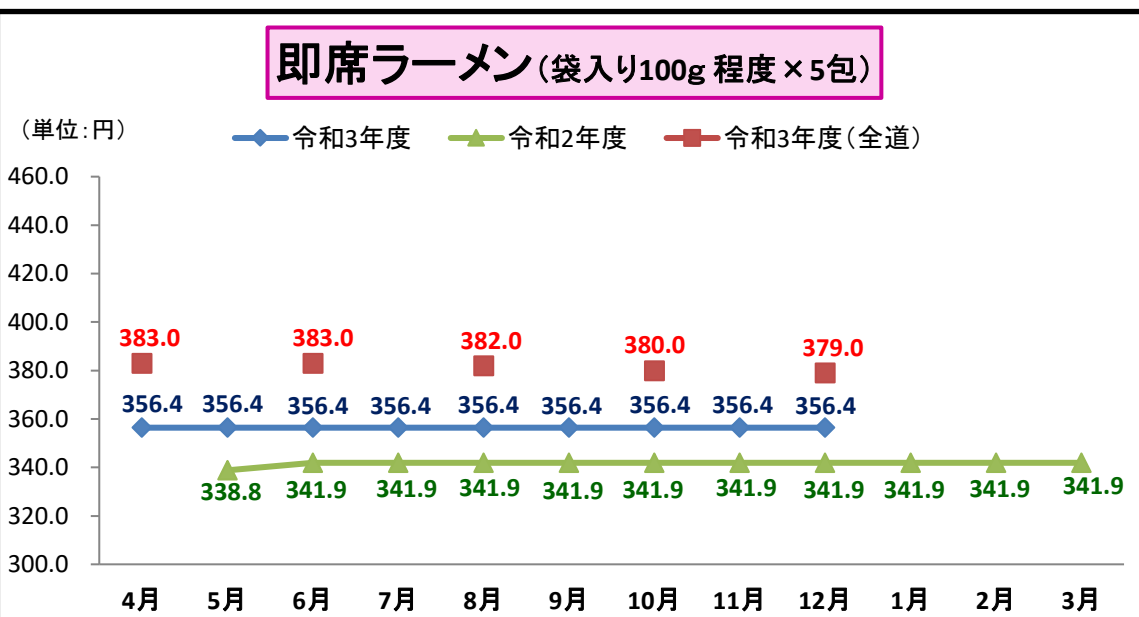

※全道は、偶数月のみ調査を実施。奇数月は「無表示」となります。

※全道は、偶数月のみ調査を実施。奇数月は「無表示」となります。

□全道の規格 (300~400g程度) との参考比較です。

※全道は、偶数月のみ調査を実施。奇数月は「無表示」となります。

□全道の規格 (40~50g) との参考比較です。

□全道の規格 250g程度との参考比較です。

クリーニング (白ワイシャツ1枚)