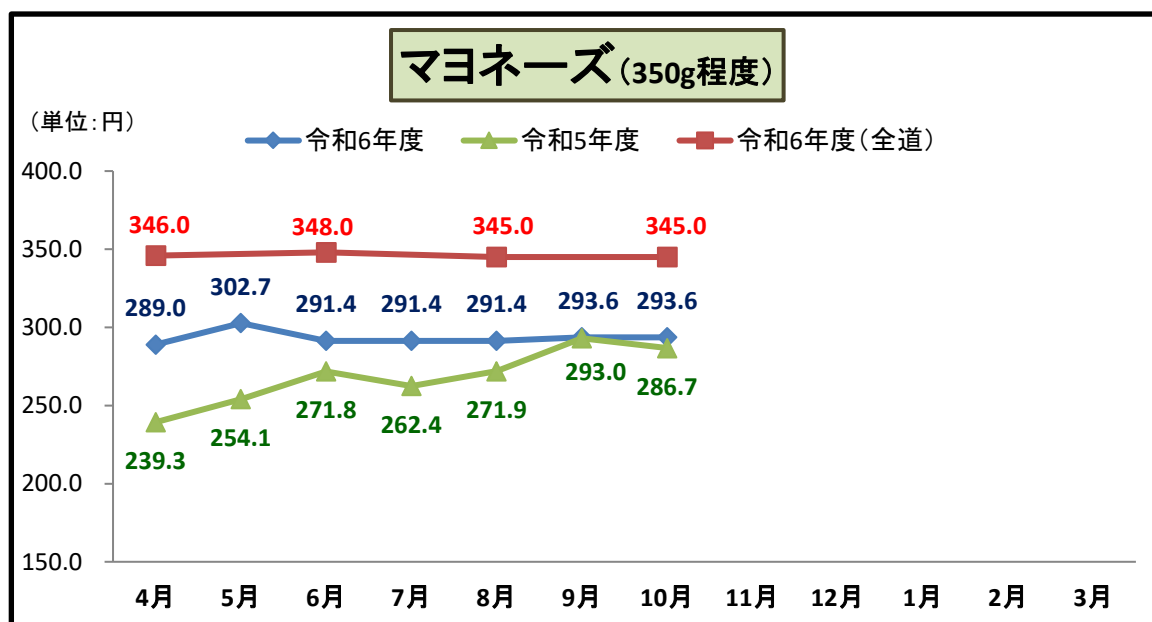

※全道は、偶数月のみ調査を実施。奇数月は「無表示」となります。

※全道は、偶数月のみ調査を実施。奇数月は「無表示」となります。

□全道の規格 (180g程度) との参考比較です。

### ななつぼし(10kg)