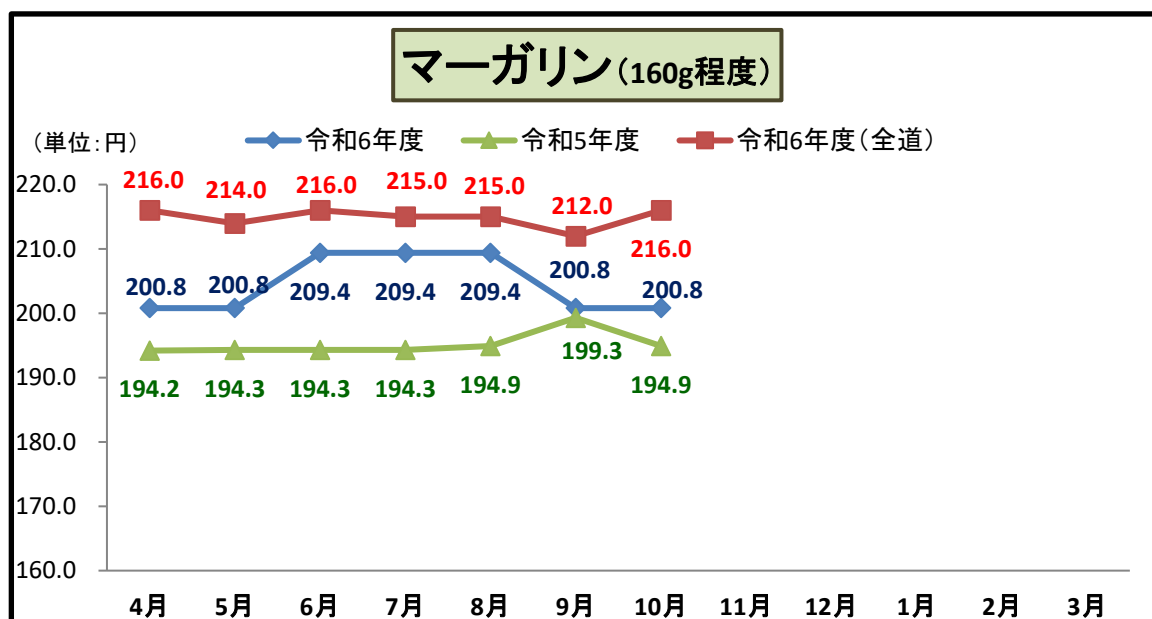

※全道は、偶数月のみ調査を実施。奇数月は「無表示」となります。

※全道は、偶数月のみ調査を実施。奇数月は「無表示」となります。

□全道の規格 (180g程度) との参考比較です。