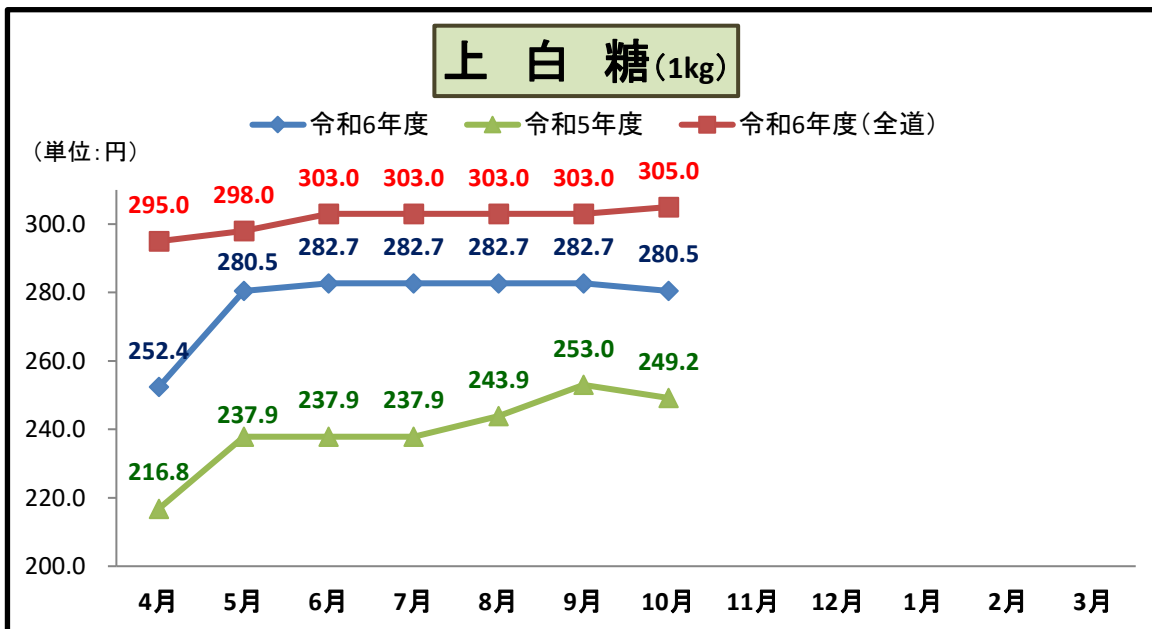

※全道は、偶数月のみ調査を実施。奇数月は「無表示」となります。

※全道は、偶数月のみ調査を実施。奇数月は「無表示」となります。

□全道の規格 (180g程度) との参考比較です。

### ななつぼし(10kg)