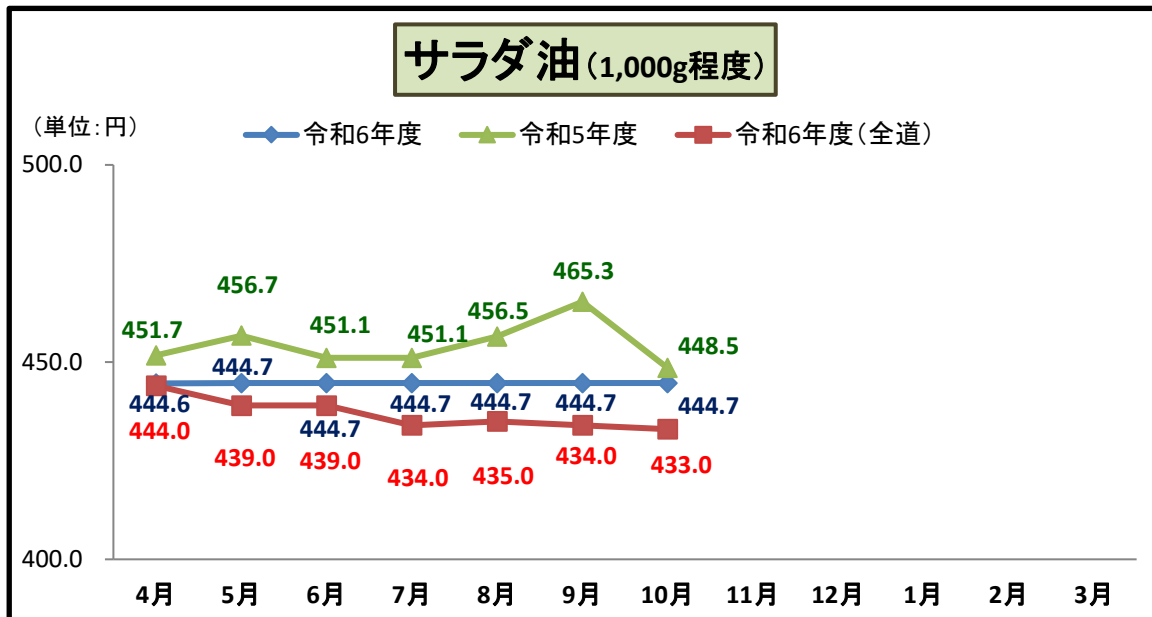

※全道は、偶数月のみ調査を実施。奇数月は「無表示」となります。

※全道は、偶数月のみ調査を実施。奇数月は「無表示」となります。

□全道の規格 (180g程度) との参考比較です。

### ななつぼし(10kg)