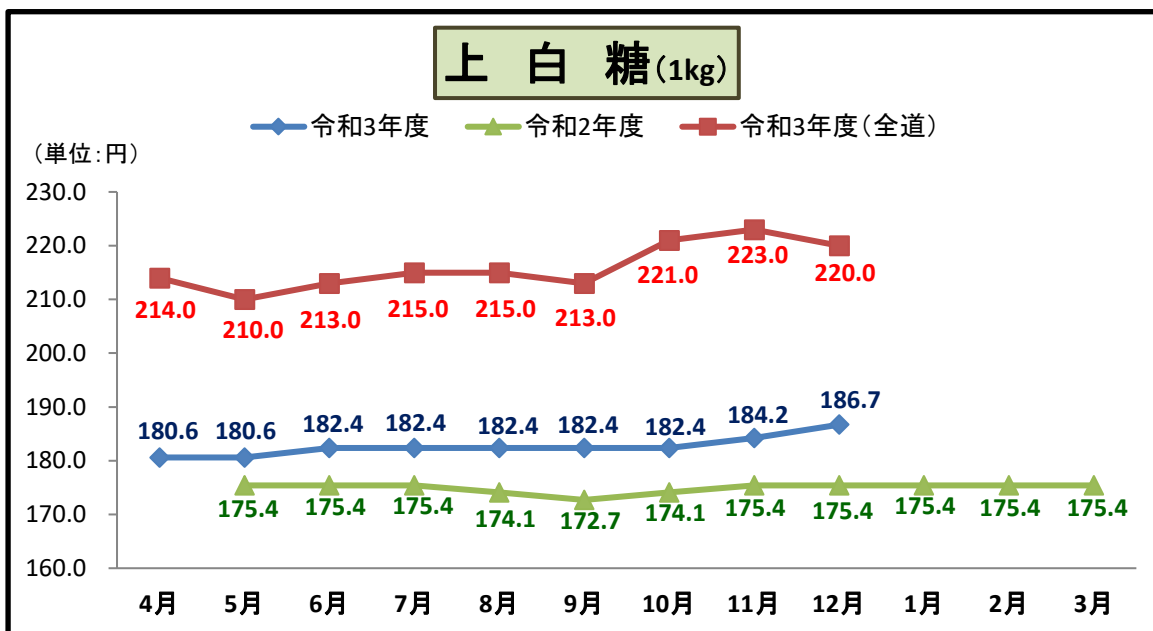

※全道は、偶数月のみ調査を実施。奇数月は「無表示」となります。

※全道は、偶数月のみ調査を実施。奇数月は「無表示」となります。

□全道の規格 (180g程度) との参考比較です。

ななつぼし(10kg)