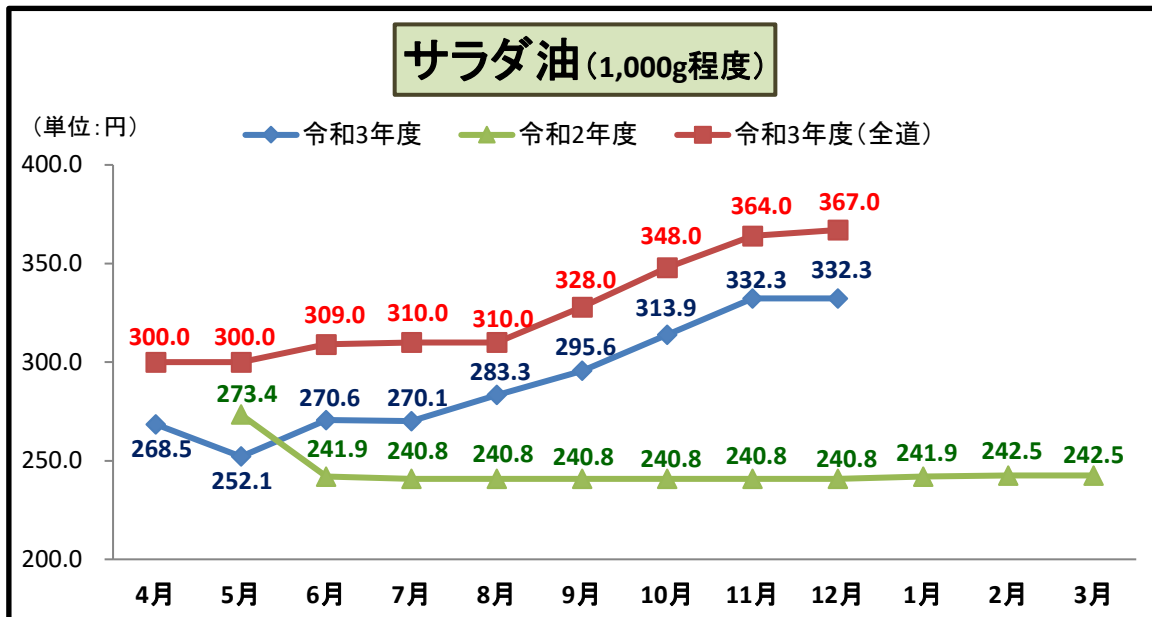

※全道は、偶数月のみ調査を実施。奇数月は「無表示」となります。

※全道は、偶数月のみ調査を実施。奇数月は「無表示」となります。

□全道の規格 (180g程度) との参考比較です。

ななつぼし(10kg)