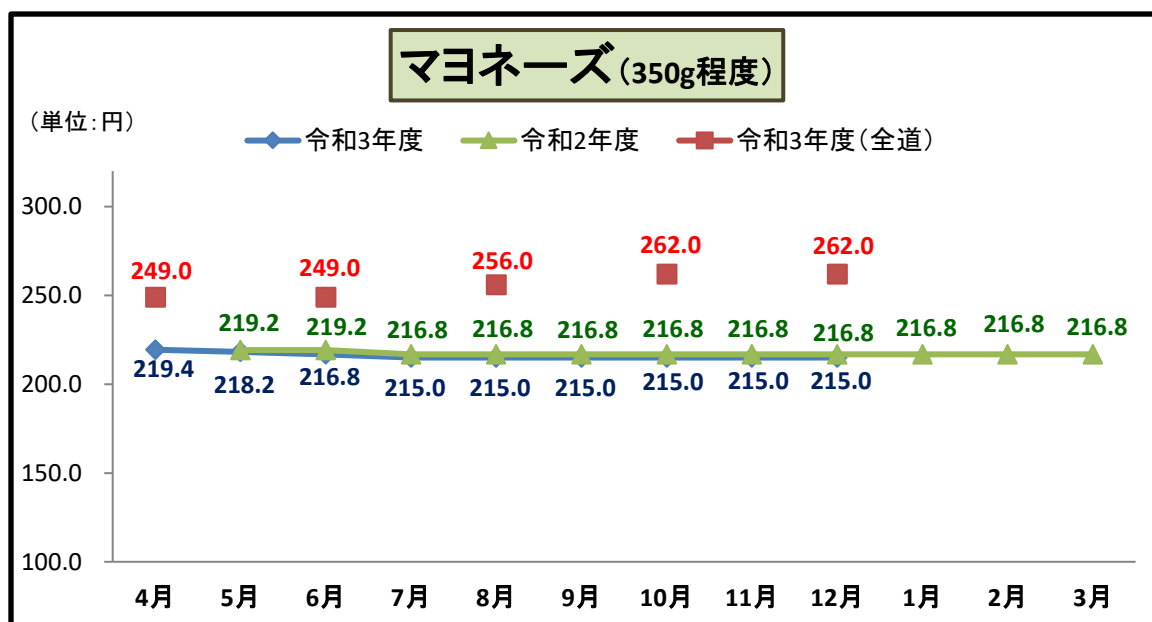

※全道は、偶数月のみ調査を実施。奇数月は「無表示」となります。

※全道は、偶数月のみ調査を実施。奇数月は「無表示」となります。

□全道の規格 (180g程度) との参考比較です。

ななつぼし(10kg)