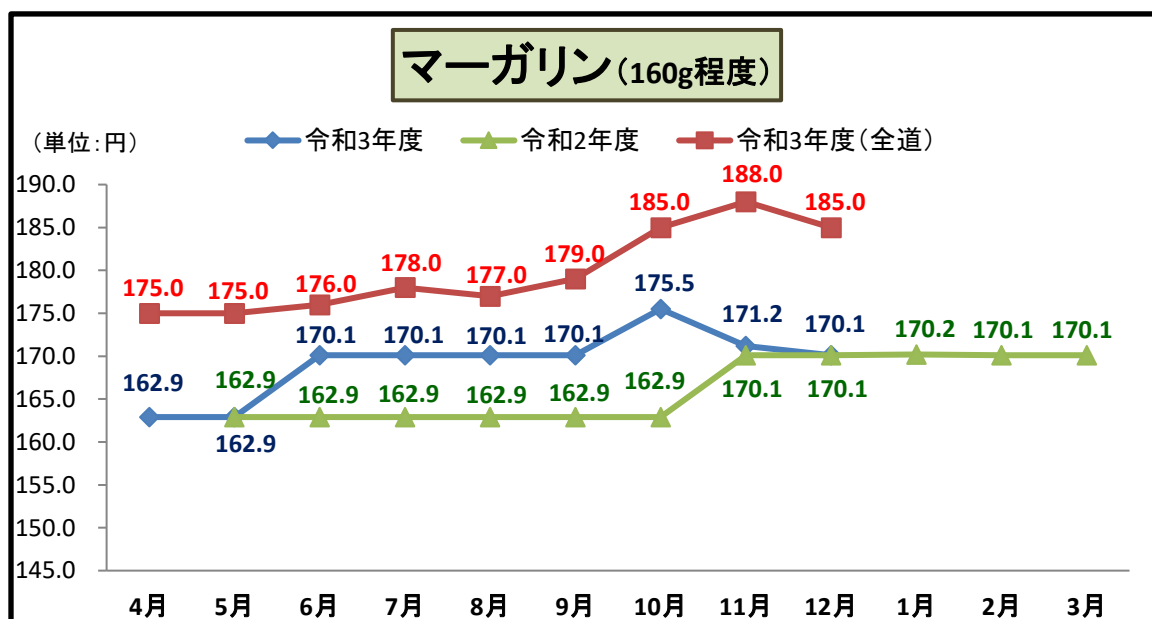

※全道は、偶数月のみ調査を実施。奇数月は「無表示」となります。

※全道は、偶数月のみ調査を実施。奇数月は「無表示」となります。

□全道の規格 (180g程度) との参考比較です。

ななつぼし(10kg)