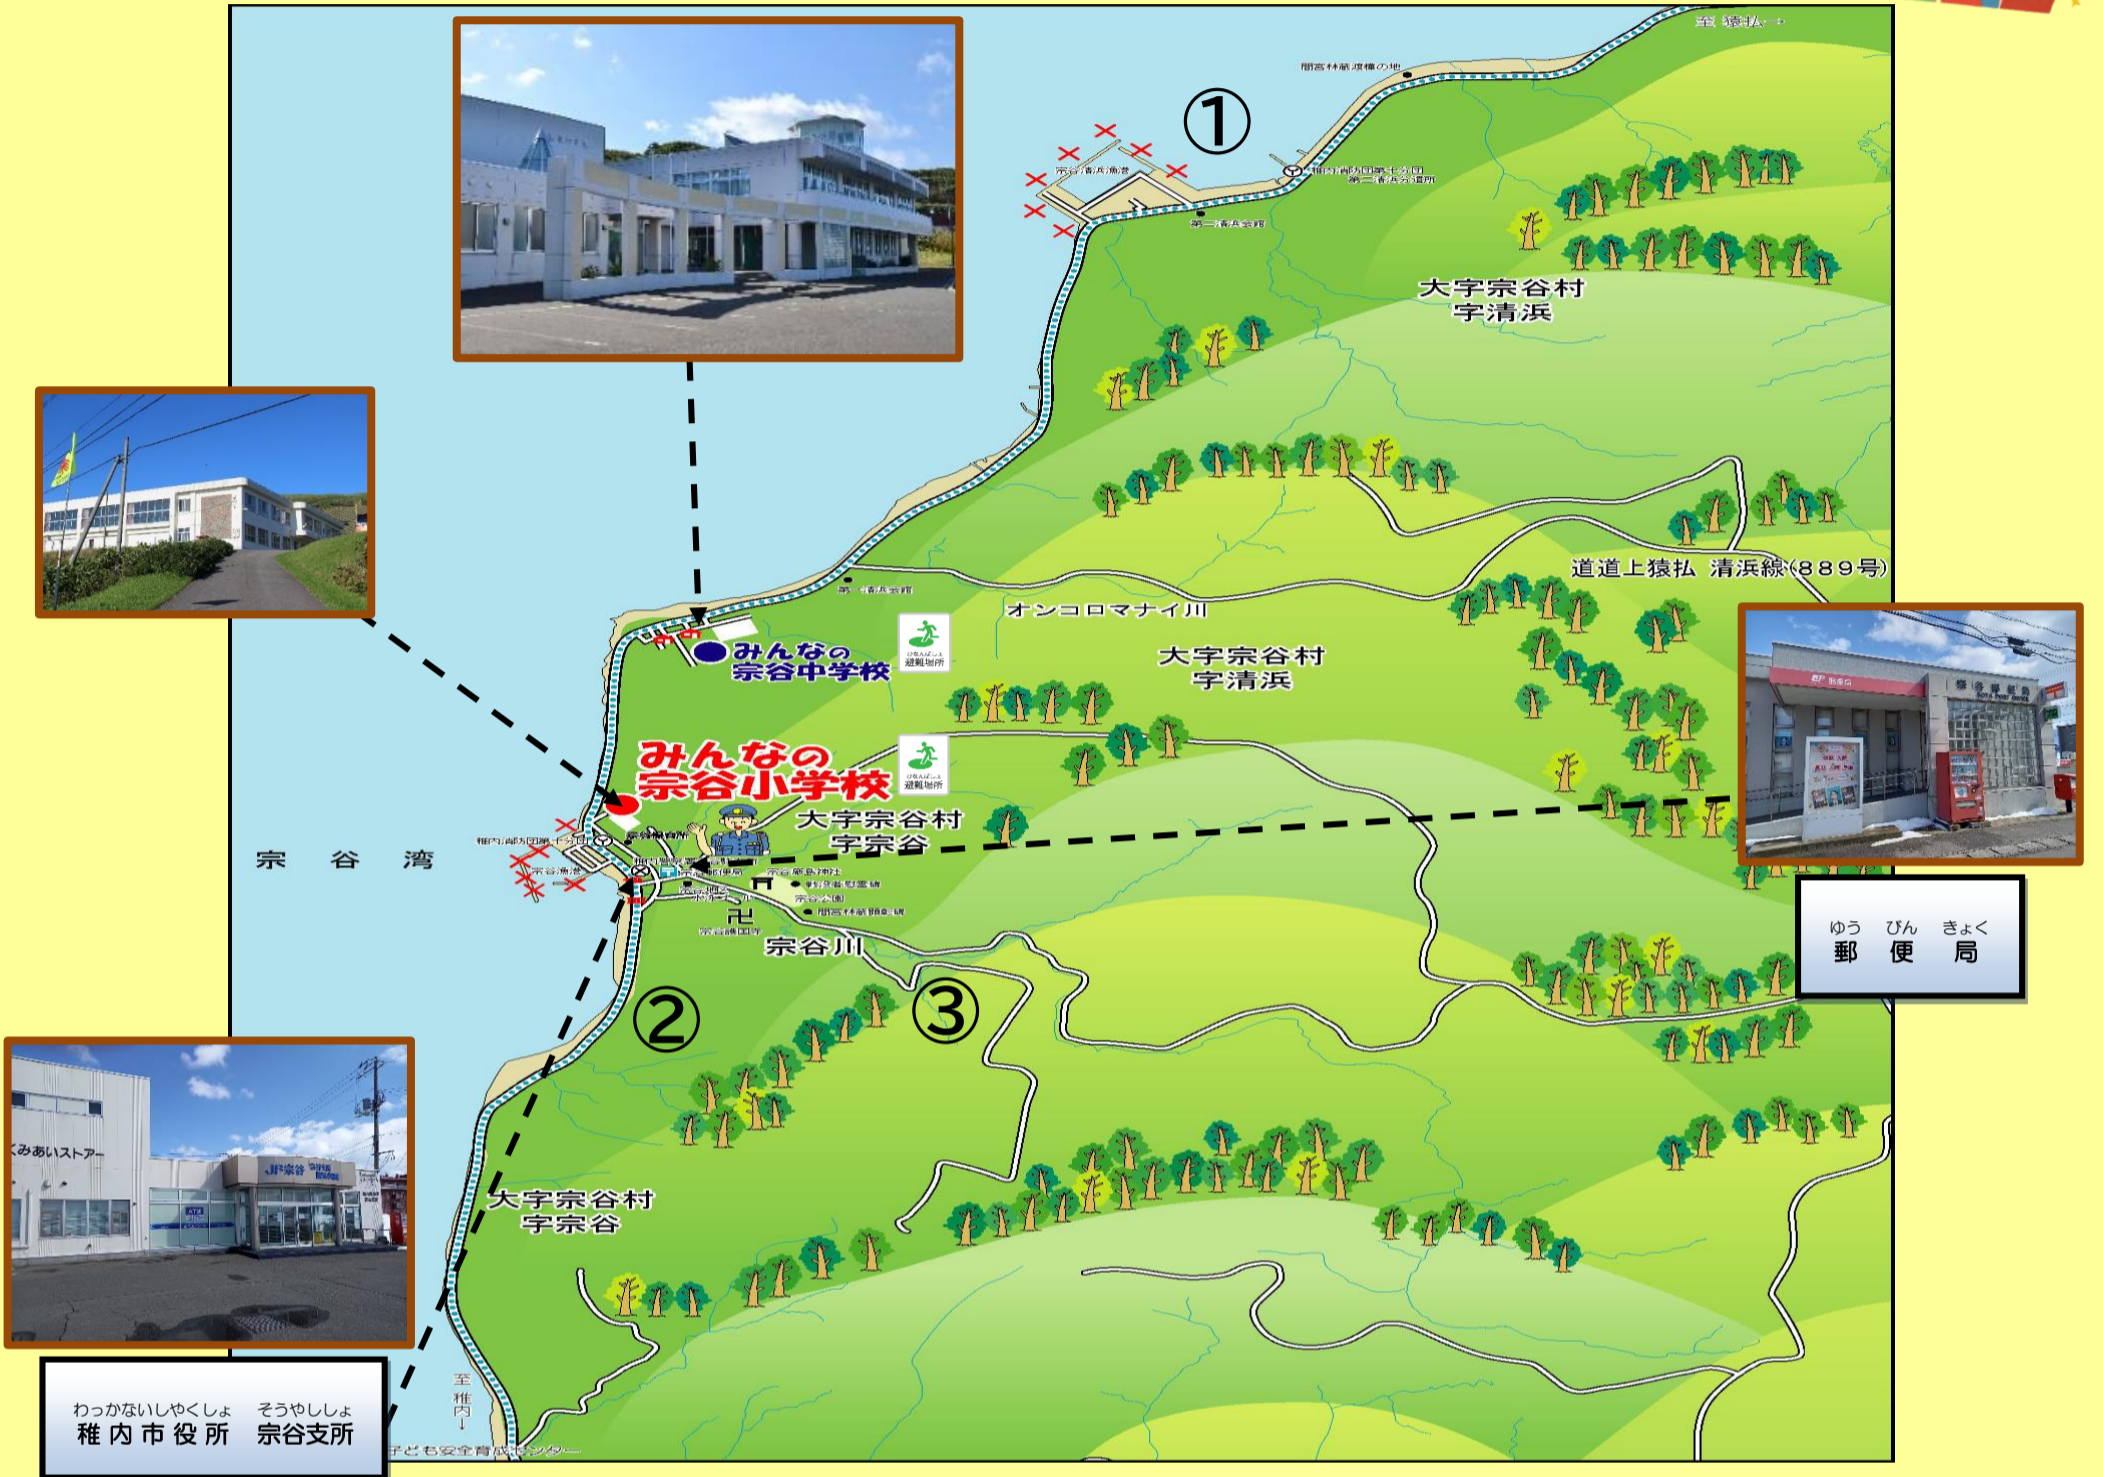

稚内市立 宗谷中学校

安全安心マップ

わっかないしやくしよ そうやししよ
稚内市役所 宗谷支所

ゆう びん きよく
郵便局

【近くにある危険な場所】

- ① 港の近くにはあぶないものがたくさんあります。
 - ② 道路をわたるときは、車に注意してあるきましょう。
 - ③ 雪がとけると川の水がふえて、とてもあぶないです。川には近づかないこと
- ※マップの番号がついている近くで起こりました。

※  の場所は災害が起こった時の避難場所です。

【こんなときは、すぐに逃げましょう！】

《うしろから 追いかかれた！》 《カメラで写真を撮られた！》

※こわいと思ったら すぐに近くのお家やお店に逃げましょう！

《お願い ～保護者の皆様へ～》

不審者情報がありましたら、警察や学校、稚内市子ども安全育成センターへご連絡、ご相談ください。

【稚内警察署】

稚内市大黒1丁目6番48号
TEL：24-0110

【宗谷小学校】

稚内市宗谷村清浜
TEL：77-2019

【稚内市子ども安全育成センター】

稚内市富岡1丁目1番2号
TEL：73-1601