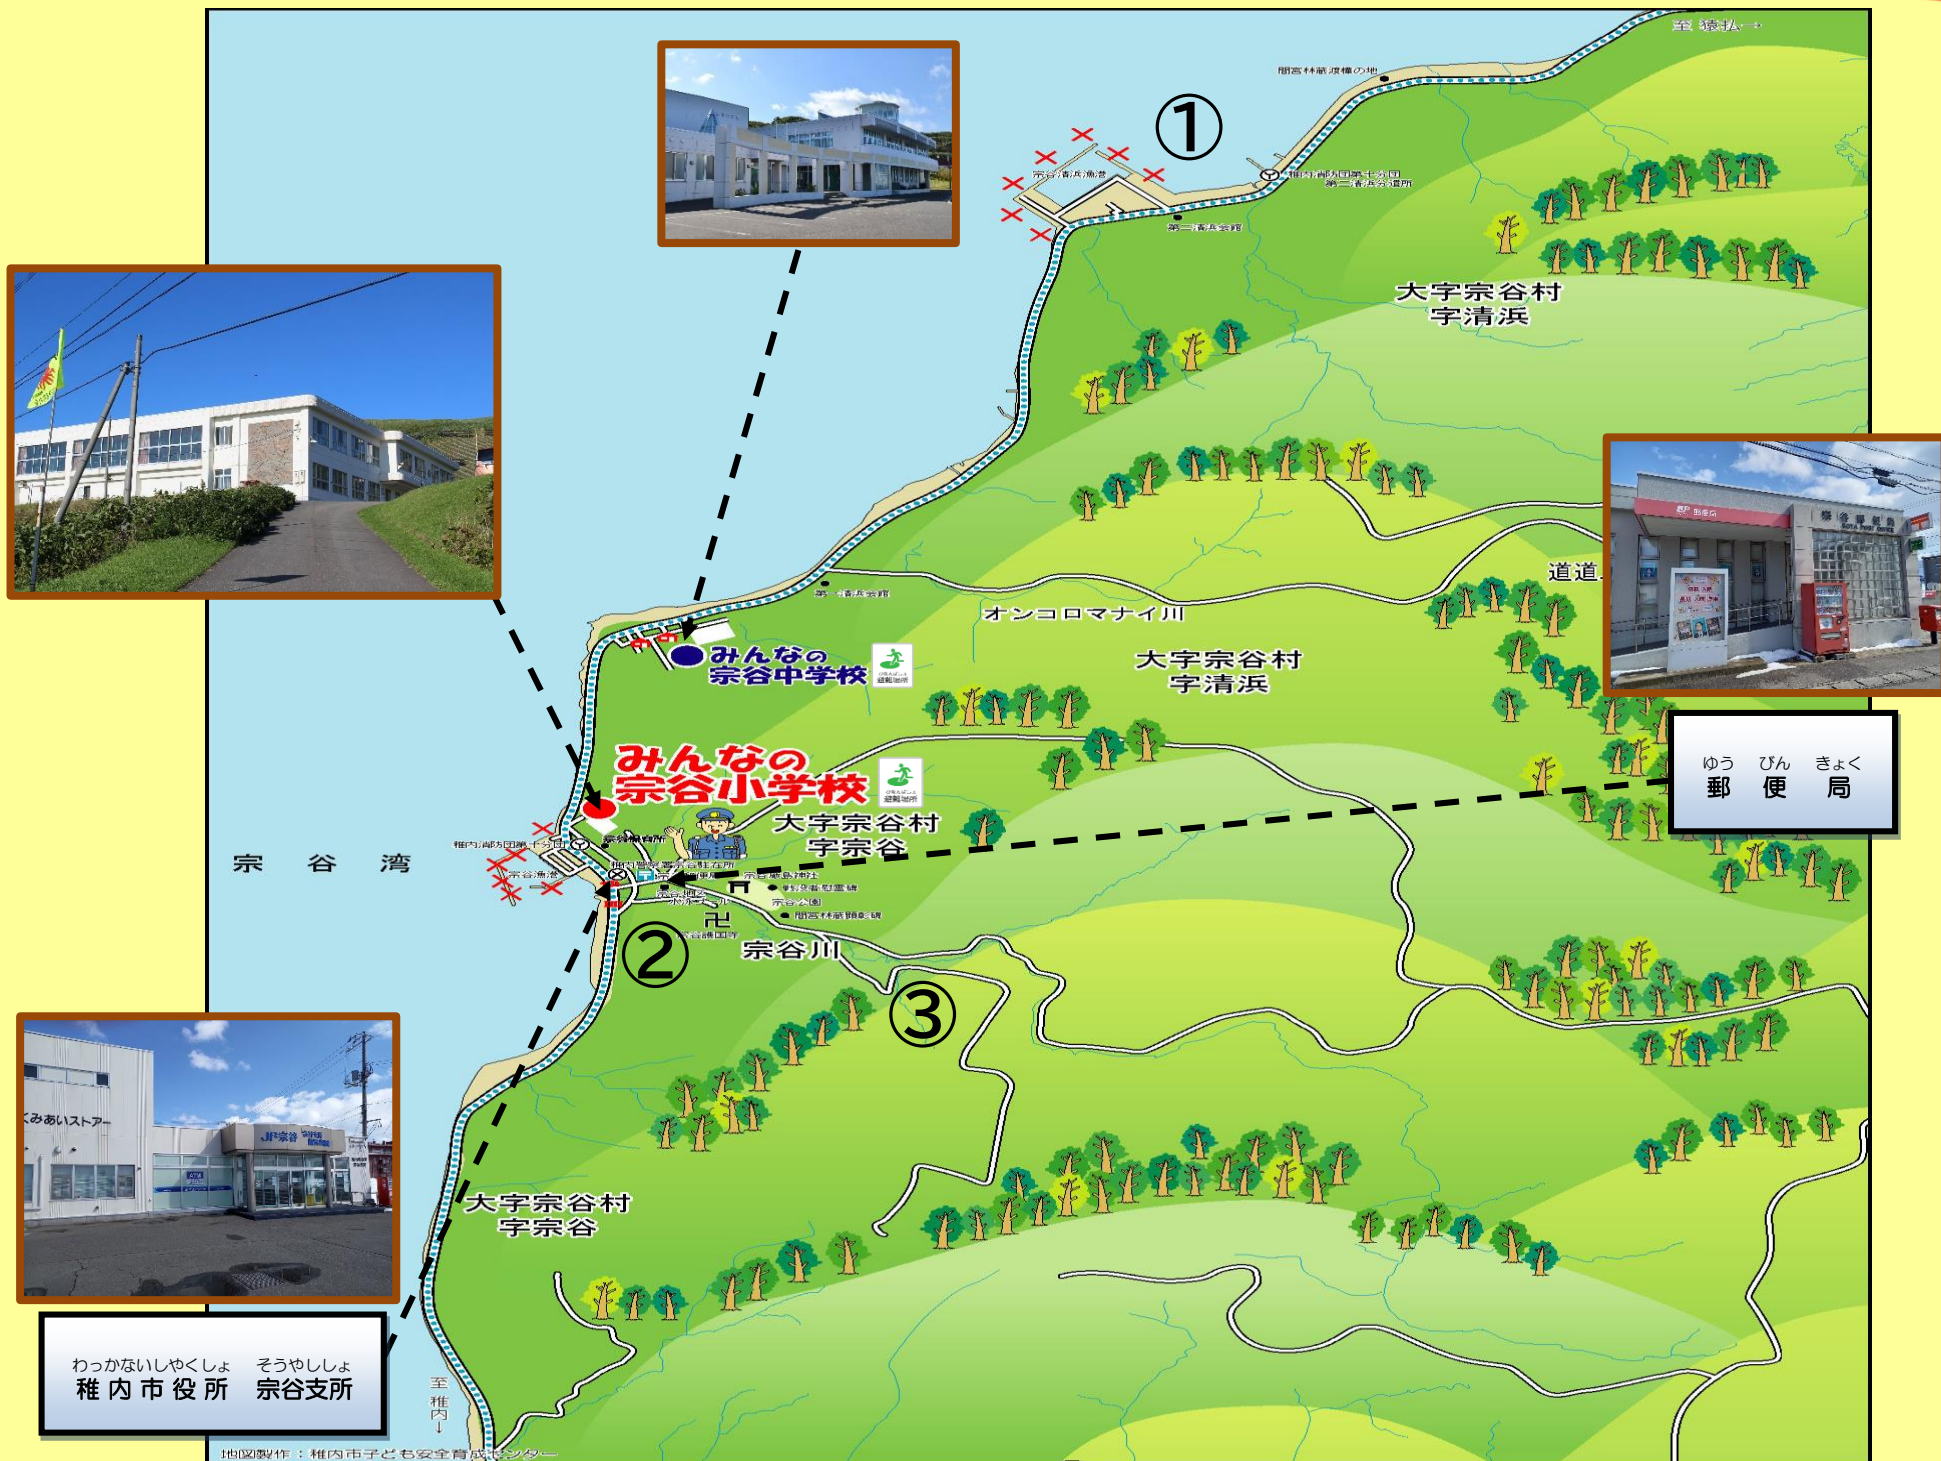

# 稚内市立 宗谷小学校

# 安全安心マップ

## 【近くにある危険な場所】

- ① 港にはあぶないものがたくさんあります。近づかないようにしましょう。
  - ② 道路をわたるときは、車に注意してあるきましょう。
  - ③ 雪がとけると川の水がふえて、とてもあぶないです。川には近づかないこと
- ※マップの番号がついている近くで起こりました。

※  の場所は災害が起こった時の避難場所です。

## 【こんなときは、すぐに逃げましょう！】

《うしろから 追いかけられた！》 《カメラで写真を撮られた！》

※こわいと思ったら すぐに近くのお家やお店に逃げましょう！