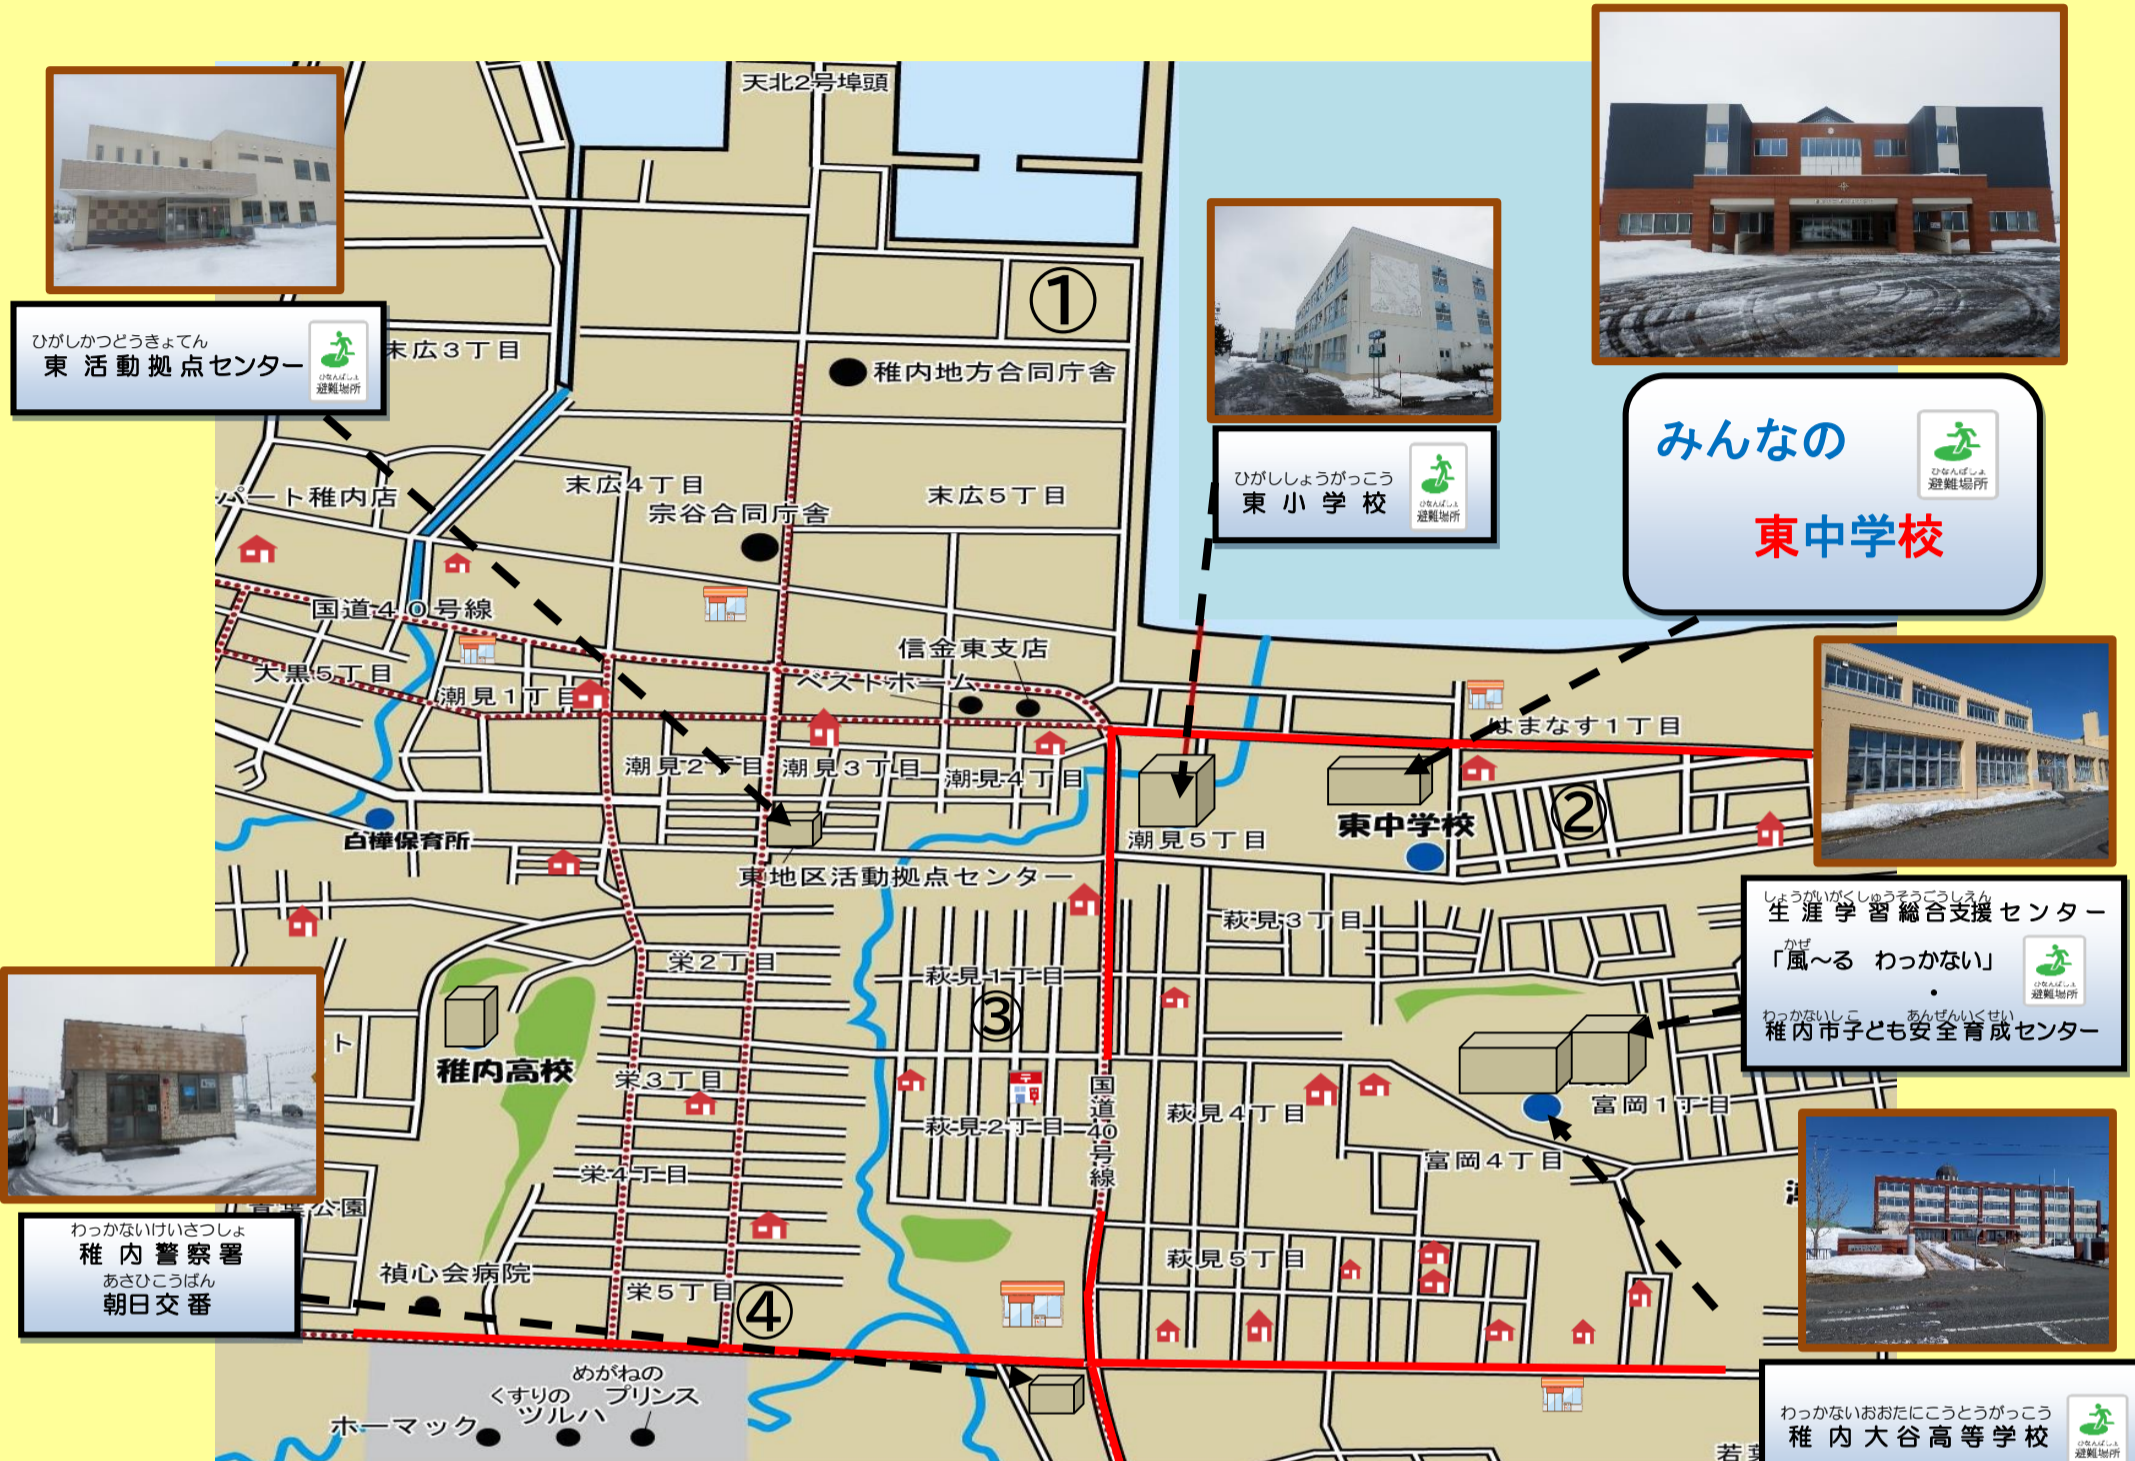

稚内市立 東中学校

安全安心 マップ

みんなの
東中学校

生涯学習総合支援センター
「風〜る わっかない」
稚内市子ども安全育成センター

わっかないおだにこうとうがっこう
稚内大谷高等学校

ひがしかつどうきよてん
東活動拠点センター

ひがししょうがっこう
東小学校

わっかないけいさつしょ
稚内警察署
あさひこうばん
朝日交番

★上のマップにあるそれぞれのアイコン

- の道は車に注意
- は子ども 110番
- の場所は災害が起こった時の避難場所
- はコンビニ
- は郵便局

【潮見地区の不審者情報や危険な場所】

- ①海の近くは危険がいっぱいなので子どもだけでいけないこと。
- ②上半身裸の男が追いかけてきた。
- ③女子児童が写真を撮られそうになった。
- ④女子生徒が歩いていると声をかけられた。

※マップの番号がついている近くで起こりました。