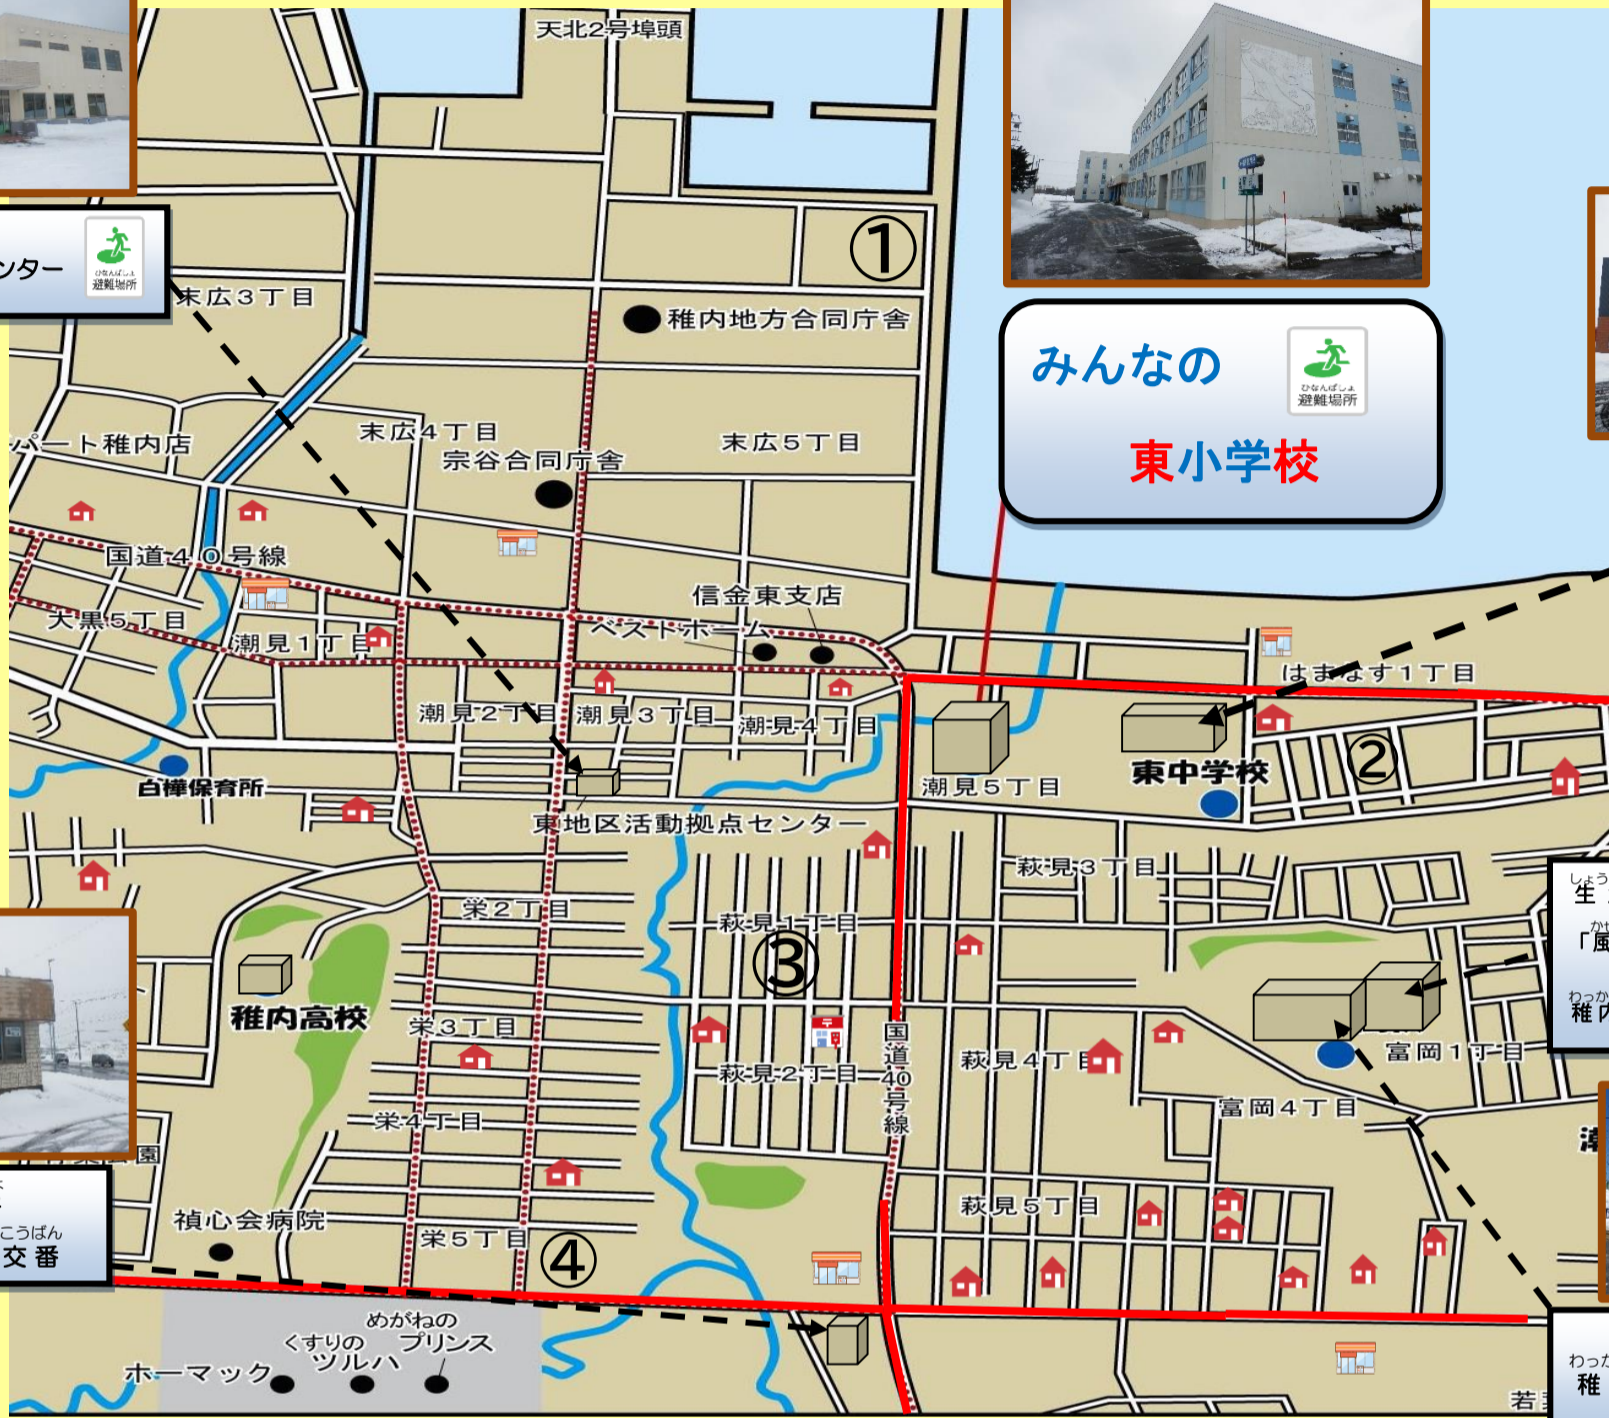

稚内市立 東小学校

安全安心 マップ

ひがしかつどうきょてん
東 活動拠点センター

みんなの
東小学校

ひがしちゅうがっこう
東 中学校

生涯学習総合支援センター
「風〜る わっかない」
稚内市子ども安全育成センター

わっかないけいさつしょ
稚内警察署
あさひこうばん
朝日交番

わっかないおたにこうとうがっこう
稚内大谷高等学校

★上のマップにあるそれぞれのアイコン

-  の道は車に注意
-  は子ども 110番
-  の場所は災害が起こった時の避難場所
-  はコンビニ
-  は郵便局

【近くであった不審者情報・危険な場所】

- ①海の近くは危険がいっぱいなので子どもだけでいけないこと。
- ②上半身裸の男が追いかけてきた。
- ③女子児童が写真を撮られそうになった。
- ④女子生徒が歩いていると声をかけられた。

※マップの番号がついている近くで起こりました。