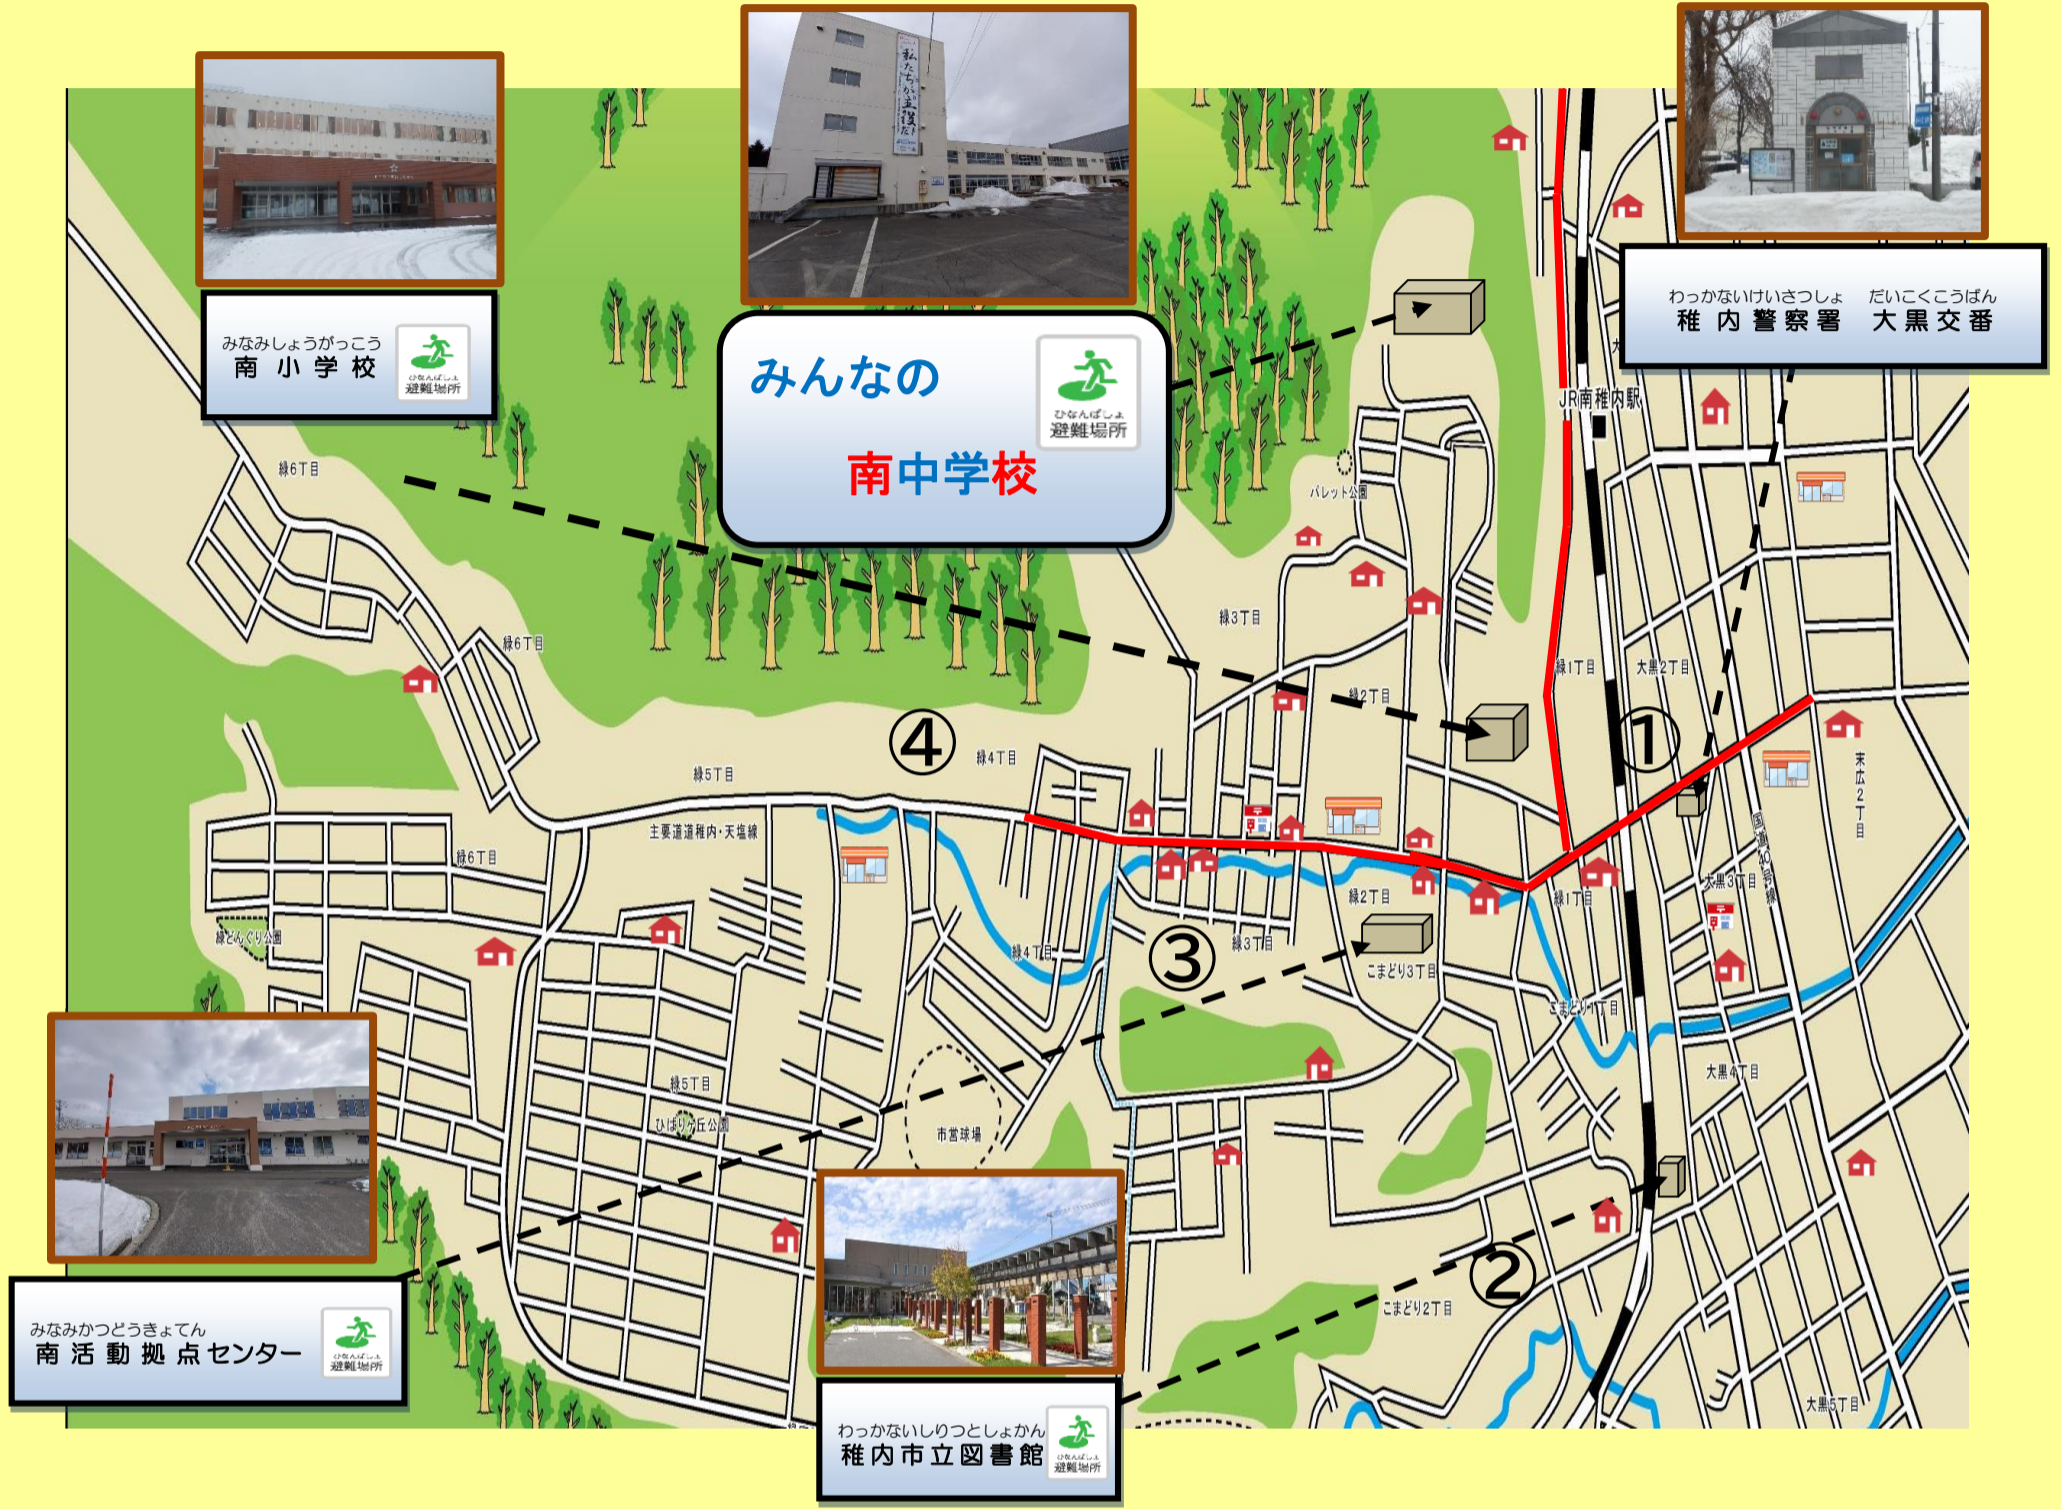

稚内市立 南中学校

安全 安心 マップ

★上のマップにあるそれぞれのアイコン

	の道は車に注意		はコンビニ
	は子ども 110番		は郵便局
	の場所は災害が起こった時の避難場所		

【南地区の不審者情報や危険な場所】

- ①踏切をわたるときは、周りをよく見ましょう。
- ②黒い服の男にうしろをつけられた。
- ③男の人に声をかけられて腕をつかまれた。
- ④「車にのらないか」と声をかけられた。

※マップの番号がついている近くで起こりました。

《お願い ～保護者の皆様へ～》

不審者情報がありましたら、警察や学校、稚内市子ども安全育成センターへご連絡、ご相談ください。

【稚内警察署】

稚内市大黒1丁目6番48号
TEL: 24-0110

【南中学校】

稚内市緑1丁目2561
TEL: 23-4128

【稚内市子ども安全育成センター】

稚内市富岡1丁目1番2号
TEL: 73-1601

制作：稚内市子ども安全育成センター