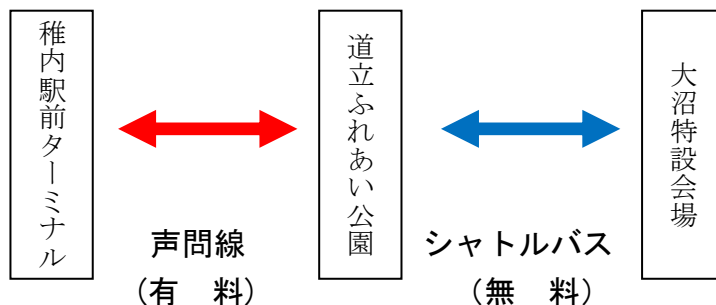

第33回全国犬ぞり稚内大会バス時刻表

2016年2月27日(土)～28日(日)

1. 今大会より会場が大沼特設会場に変更したことに伴い、バスでの移動方法に変更があります。

道立ふれあい公園までは、宗谷バス「声問線」をご利用ください。道立ふれあい公園から大沼特設会場までは、シャトルバス(無料)を運行いたしますのでご利用ください。

1. 大沼特設会場行き ※「声問線」道立ふれあい公園で降車し、シャトルバスに乗り換えてください

停/便	1	2	3	4	5	6
稚内駅前バスターミナル(声問線、路線番号12番) 発	8:10	10:21	11:36	12:21	13:51	14:36
道立ふれあい公園(声問線) 着	8:45	10:56	12:11	12:56	14:26	15:11
道立ふれあい公園(シャトルバス) 発	8:55	11:05	12:20	13:05	14:35	15:20
大沼特設会場(シャトルバス) 着	9:05	11:15	12:30	13:15	14:45	15:30

2. 稚内駅前バスターミナル行き ※シャトルバスで道立ふれあい公園まで行き「声問線」に乗り換えてください

停/便	1	2	3	4	5	6
大沼特設会場(シャトルバス) 発	10:40	11:55	12:40	14:10	14:55	16:10
道立ふれあい公園(シャトルバス) 着	10:50	12:05	12:50	14:20	15:05	16:20
道立ふれあい公園(声問線、路線番号12番) 発	10:56	12:11	12:56	14:26	15:11	16:26
稚内駅前バスターミナル(声問線) 着	11:30	12:45	13:30	15:00	15:45	17:00

3. 運行経路など

※「声問線」の各停留所の発着時刻、料金は宗谷バス時刻表、料金表でご確認ください。