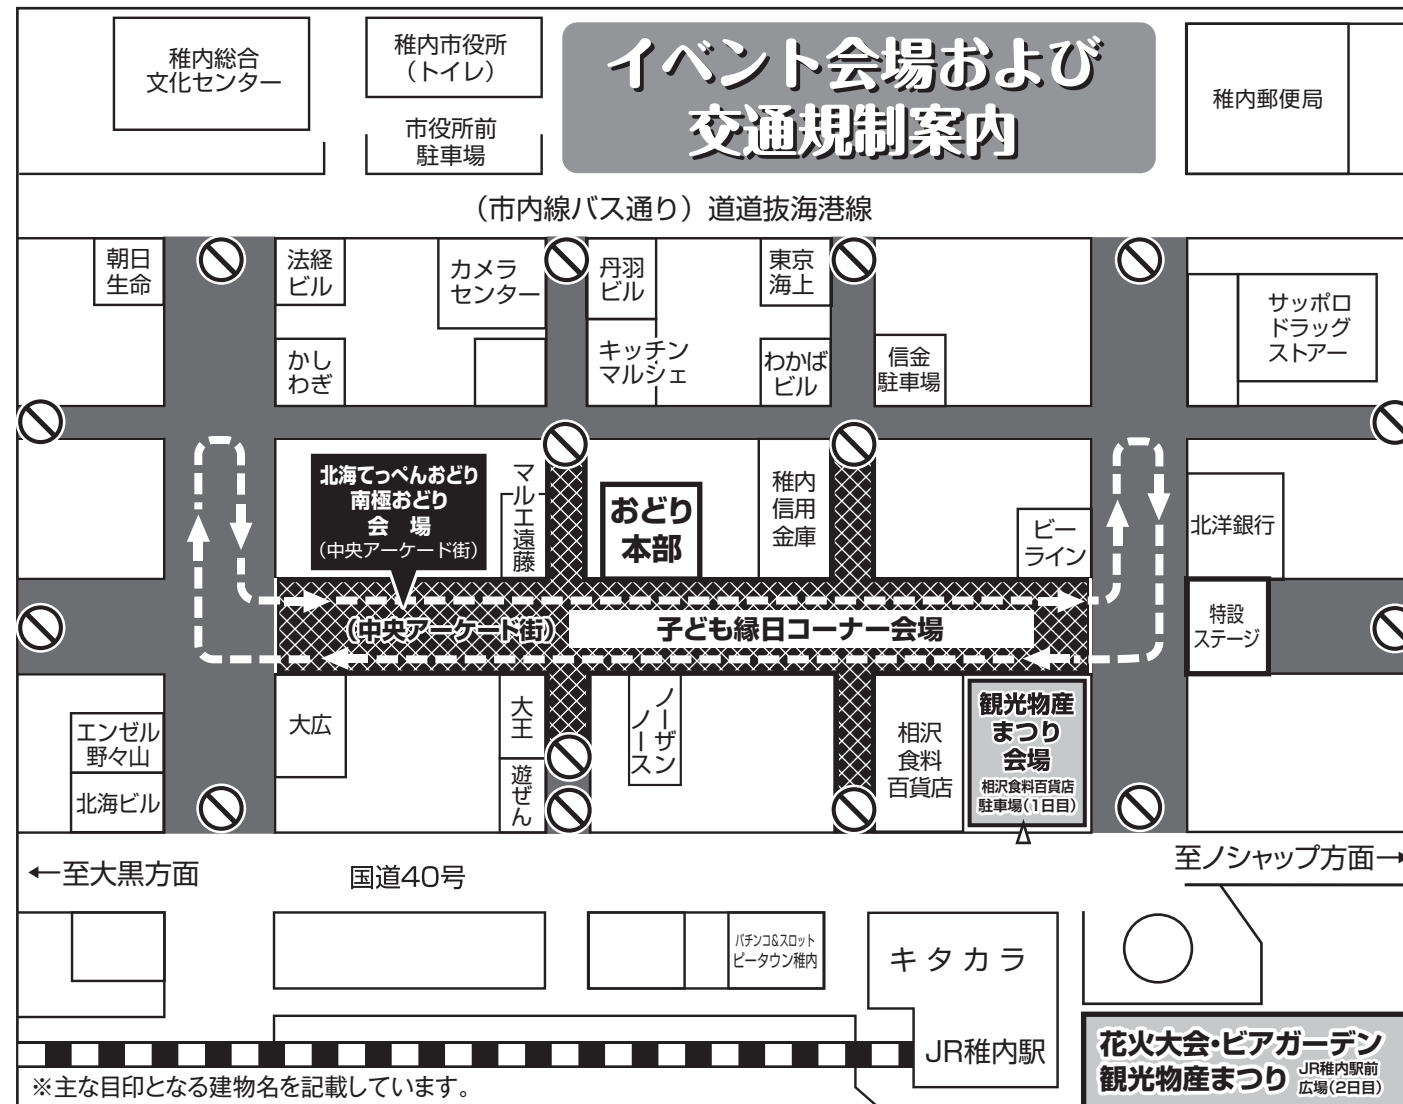

8月6日(日)	◎稚内副港ボートレース2023 ドラゴンカヌーEボートによる海上でのレース! (小雨決行・暴風雨等の場合中止)	9:00 ~ 16:00	稚内第一副港 (稚内副港市場前)
	◎第41回わっかない観光物産まつり・ 花火大会ピアガーデン ●13:00~ 稚内牛乳の無料配布(先着100名) ●13:30~ カツオの薫焼き体験 ●15:00~ じゃんけん大会(小学生以下) ●16:00~ 勇知いも重さ当て大会 ※大花火大会が7日(月)に順延した場合中止	12:00 ~ 21:30	JR稚内駅前広場
	◎大花火大会 花火打ち上げ数 2,000発+尺玉打ち上げ ※雨天の場合7日(月)に順延	20:30 ~ 21:15	北防波堤ドーム公園 (稚内市開運1丁目)

8月6日(日)
9:00~15:00

■場所/稚内副港市場前
■主催/宗谷建設青年会
※副港ボートレースと同時開催

試験調査船「北洋丸」 一般公開

8月6日(日)
9:00~13:00

■場所/稚内第一副港前
■主催/稚内水産試験場
※副港ボートレースと同時開催

イベント会場および 交通規制案内

進行図

北海てっぺんおどり
南極おどり

交通規制

8月5日(土)

中央アーケード街
(中央4号通)

●稚内みなと南極まつり関連イベント開催により10時~21時まで車両通行止めとなります。
※雨天の場合は中止。

道道稚内天塩線(駅前縦通)および中央8条通(文化センター縦通)、仲通

●おどりイベント開催により15時30分~22時まで車両通行止めとなります。
※雨天の場合は翌日に変更。

※市役所駐車場、ANAクラウンプラザホテル向い北臨港駐車場をご利用ください。駐車場には、限りがありますので、公共交通機関等をご利用願います。

稚内副港ボートレース会場

「土曜の日」行事

稚内副港ボートレース

大花火大会プログラム

※8月6日(日) 雨天の場合は7日(月)に順延
※打上げ開始午後8時30分、午後9時15分終了予定

第一部

順番	種類	花火のタイトル	順番	種類	花火のタイトル
1	スターメイン	音と光のファンファーレ	5	ワイド仕掛	花々の賑わい
2	早打・打上	光の鼓動	6	早打と水中	水上ガーデン
3	スターメイン	紅の花	7	スターメイン	太古の宴
4	早打	想い出の耀き			