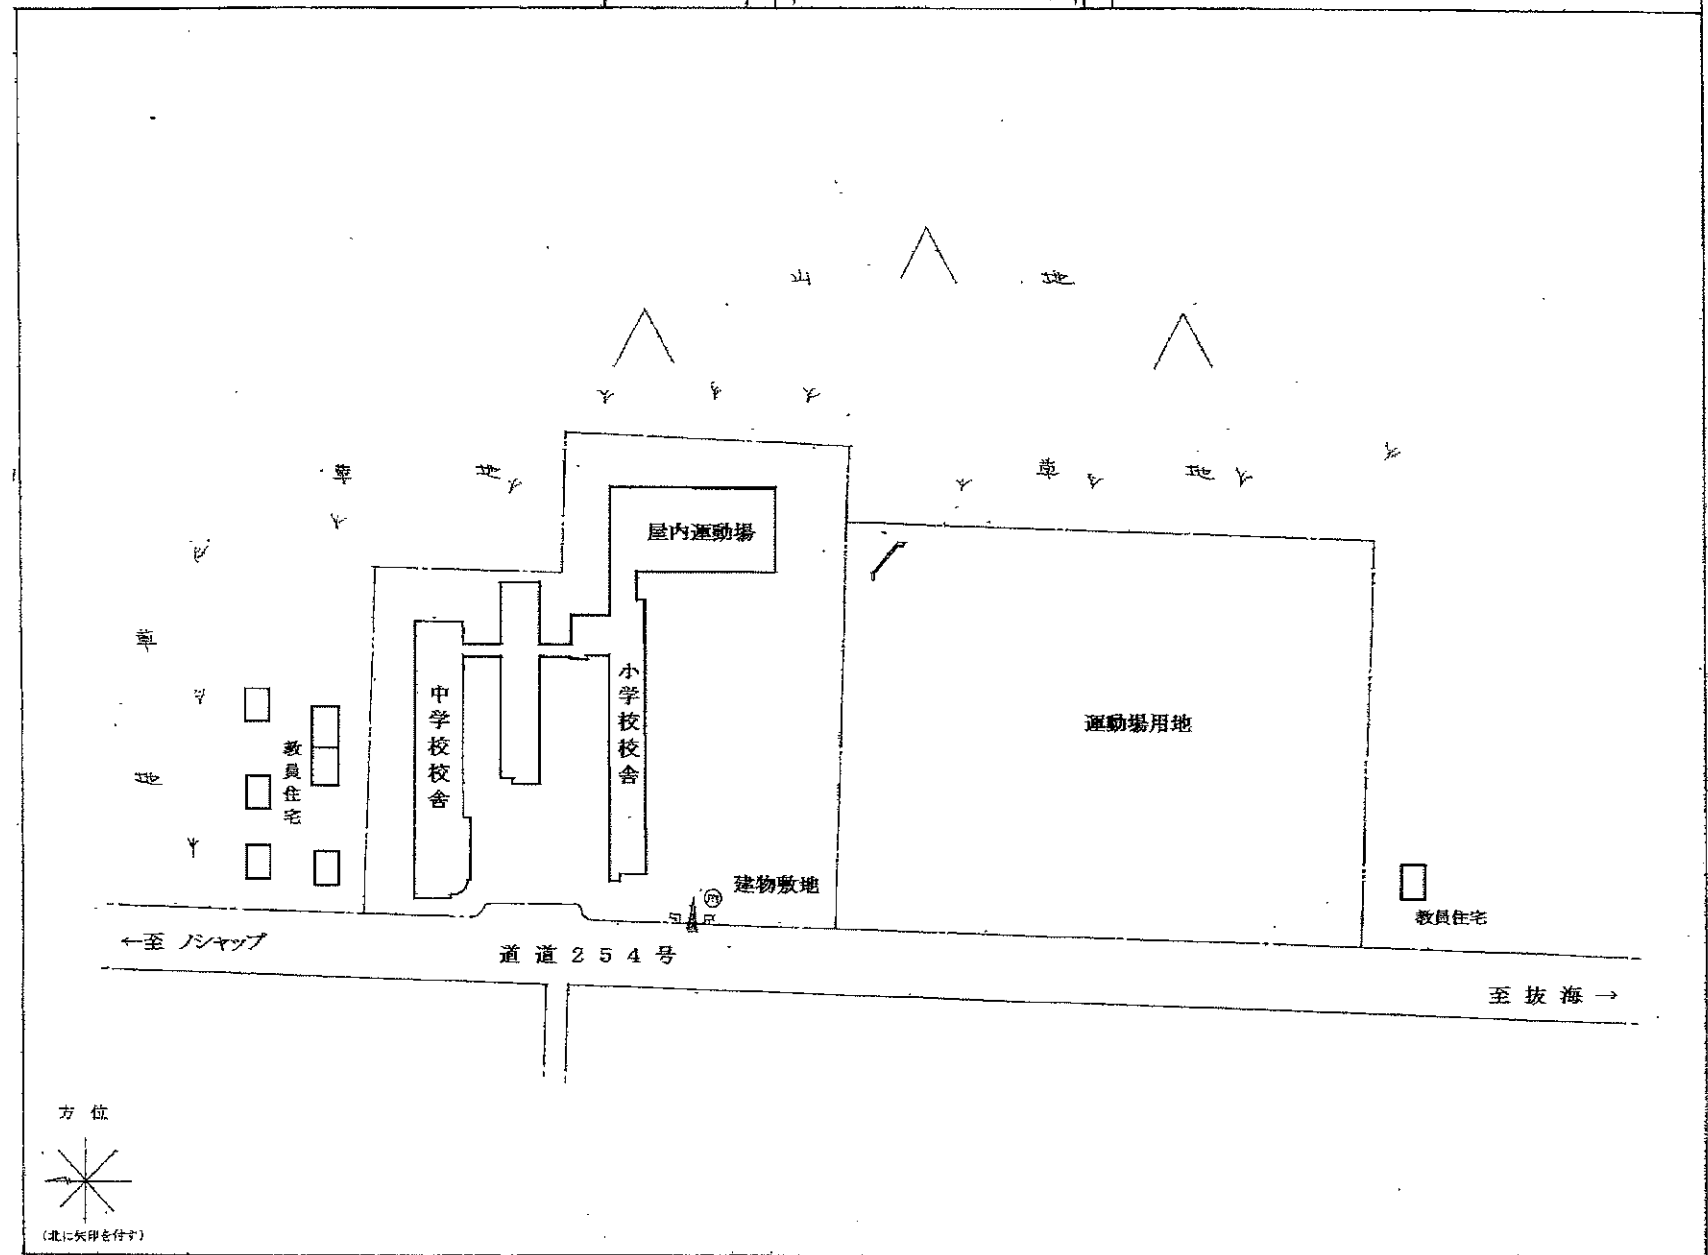

施設の配置図

縮尺

学校名

稚内西小中学校

方位

(北に矢印を付す)

5mm方眼