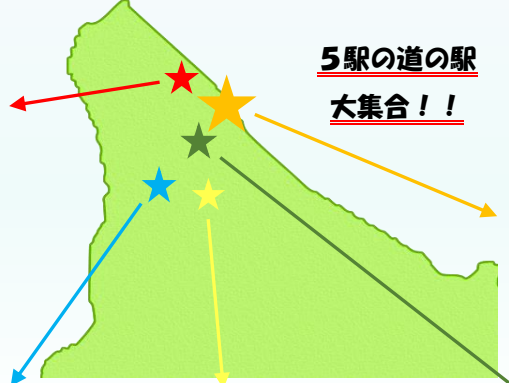

一道の駅合同イベント

第6回

幸せFESTA

稚内開発建設部・旭川開発建設部
・道路除雪車両、橋梁点検車両等の見学&試乗会
・道路事業パネル展開催

ふるさとまつり (浜頓別町)
・よくほりフェスタ (道の駅マリーンアイランド: 枝幸町)
同日開催!!

◆開催日時：令和元年 10月6日(日)
10:00 ~ 14:00
◆イベント会場：道の駅「北オホーツクはまとんべつ」
(枝幸郡浜頓別町中央北21番地1)

イベント出店一覧

道の駅「さるふつ公園」

**ホタテ
フランク**

猿払村

道の駅「北オホーツクはまとんべつ」

**こんがり堂の
焼きたてパン**

浜頓別町

道の駅「なかがわ」

**フランク
フルト**

中川町

道の駅「おといねっぷ」

**音威子府
そば**

音威子府村

道の駅「ピンネシリ」

なかとん牛乳、はちみつ

中頓別町

**ゆるキャラとの
写真撮影会開催!!**

猿払村ご当地
キャラクター
「さるっぴ」

音威子府村ご当地
キャラクター
「おとつきー」

浜頓別町ご当地
キャラクター
「スワットン」

中川町ご当地
キャラクター
「じゅえる」

◆時間：12:30から13:00まで
◆場所：道の駅多目的ホール
◆どのゆるキャラに会えるかは
当日になってからのお楽しみ♪

**各道の駅の特産品詰め
合わせが当たる!!**

道の駅出店コーナーより
3店舗以上お買い上げ頂いた方
中から、抽選で7名様に
各道の駅特産品詰め合わせ
をプレゼントします!!