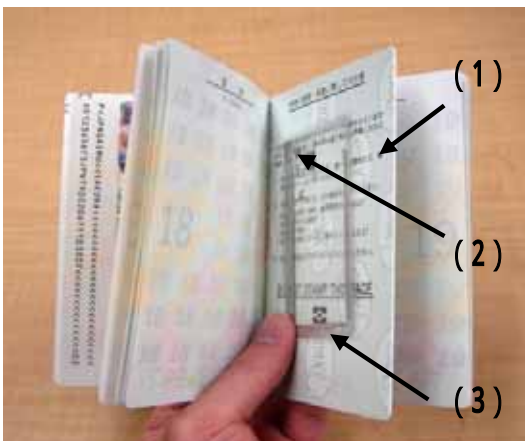

## IC旅券冊子(表紙)

(左) 5年有効旅券

(右) 10年有効旅券

IC旅券の表紙の色は、現行旅券と同じ色ですが、表紙中央下部に、IC旅券であることを示す、世界共通のマークが印刷されています。

## IC旅券冊子(中央頁)

(1) プラスチックカード

\* (2) ICチップ

\* (3) 通信アンテナ(コイル)

プラスチックカードの中に入っているため、通常は見えません。

## ICチップに記録された情報の読み取り

(右) IC旅券読み取り装置

(左) ICチップから読み取った情報

(顔写真や旅券番号、名前等)を表示