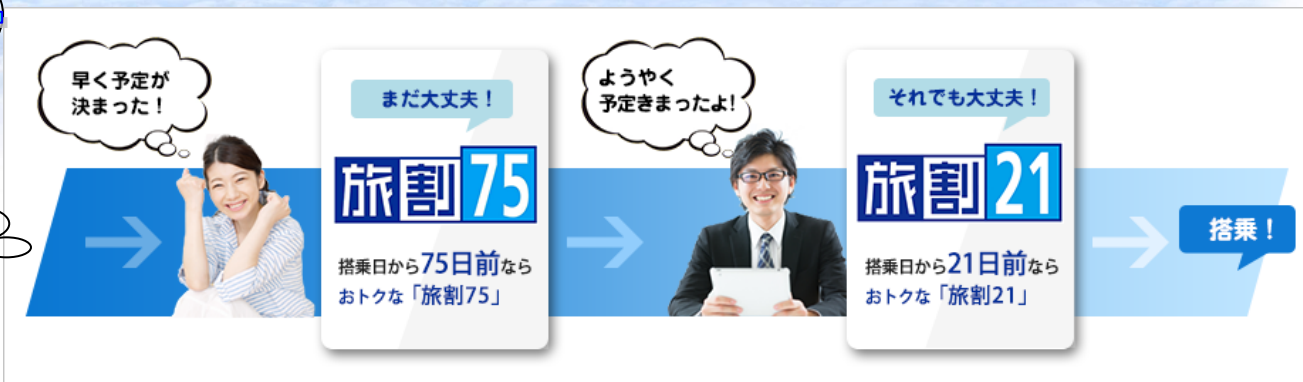

ANAの「旅割」早めのご予約がおトク！

旅割とは…？

ご搭乗日の75, 55, 45, 28, 21日前に予約・購入すると
割引率がアップするおトクな運賃です！

※航空券の予約・便の変更はできません
※ご購入された航空券の払い戻し・取消には所定の手数料がかかります

発行 稚内空港

片道運賃
 稚内-羽田 ¥48,390
 稚内-千歳 ¥24,100

この値段が…？

旅割75